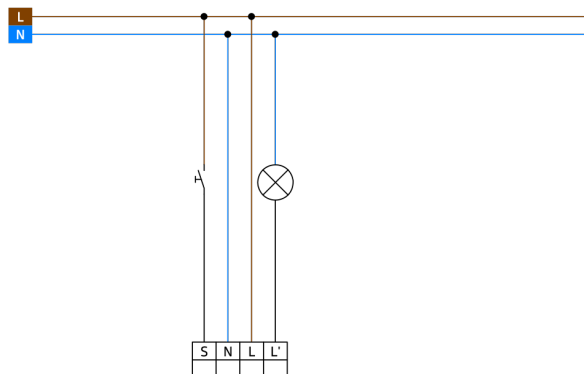

Műszaki adatok

Hálózati feszültség:	110 – 240 V AC 50 / 60 Hz
Méret:	Ø 200 x 90 mm (92199)
Teljesítményfelvétel:	kb. 0.3 W
Érzékelési terület:	vízszintes 360° (felületre szerelhető) max. Ø 19 m áthaladás max. Ø 6.4 m megközelítés max. Ø 5 m kis mozgások
Érzékelési távolság:	
Megfigyelt terület (hosszirányú megközelítésnél):	280 m ² / 2.5 m szerelési magasság
Szerelési magasság min. / max. / ajánlott:	2 m / 5 m / 2.5 m
Védettség / Érintésvédelmi osztály:	IP20 / II. osztály
Ütésállóság:	IK09 (92199)
Környezeti hőmérséklet:	-25 °C – +50 °C
Ház:	UV-álló polikarbonát + felületkezelt acélkosár (92199)
Anyag színe:	fehér matt, hasonló RAL9010
Csatlakozók és vezetékek:	0.5 – 2.5 mm ² tömör vezetékekhez
1-s csatorna (világításvezérlés)	
Kapcsolási teljesítmény:	1000 W, cos φ = 1 500 VA, cos φ = 0.5 400 W LED
Csatlakozás típusa:	1x &mikro; érintkező, nincs érintkezés
Időzítés:	15 mp – 30 min
Bekapcsolási küszöbérték:	10 – 2000 Lux

Termékinformációk

Set : BL4-PLUS-DE + Védőrács BSK (Ø 200 x 90 mm)
fehér

Távírányítóval paraméterezhető jelenlét érzékelő körkörös
érezékelési területtel

Álmennyezetbe történő felszereléshez

1 csatorna világítás kapcsolásához

Gyári beállítás: magas érzékenység, 10 perc késleltetési idő,
500 lux kapcsolási küszöbérték

Készlet elemei

A csomag műszaki specifikációnak megfelelő megkapásához kérjük, rendelje meg a felsorolt tételeket.

BL4-PLUS-DE

Cikkszám: 93404

Hálózati feszültség: 110 - 240 V AC 50 / 60 Hz

Méret: Ø 104.5 x 84 mm

Teljesítményfelvétel: kb. 0.3 W

Védőrács BSK (Ø 200 x 90 mm)

Cikkszám: 92199

Méret: Ø 200 x 90 mm