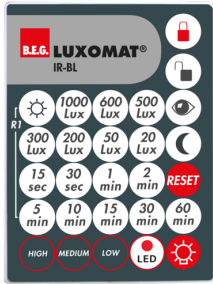

## BL4-K-DE

93284 EAN: 4007529932849

- Hálózati feszültség: 110 – 240 V AC 50 / 60 Hz
- Méretek: Ø 104.5 x 84 mm
- Teljesítményfelvétel: kb. 0.3 W

## Technical data

|   |  |
|---|--|
| Hálózati feszültség:                                    | 110 – 240 V AC<br>50 / 60 Hz   |
| Méretek:  | Ø 104.5 x 84 mm  |
| Teljesítményfelvétel:                                   | kb. 0.3 W  |
| Érzékelési terület:                                     | vízszintes 360°<br>(Mennyezeti<br>elhelyezés)<br>max. Ø 32 m<br>áthaladás<br>max. Ø 16 m<br>megközelítés |
| Érzékelési távolság:                                    |  |
| Megfigyelt terület<br>(hosszirányú<br>megközelítésnél): | 200 m <sup>2</sup> / 2.5 m<br>szerelési<br>magasság  |
| Szerelési magasság min.<br>/ max. / ajánlott:           | 2.4 m / 2.6 m /<br>2.5 m   |
| Védettség /<br>Érintésvédelmi osztály:                  | IP20 / II. osztály   |
| Ütésállóság:  | IK04   |
| Környezeti hőmérséklet:                                 | -25 °C – +50 °C  |
| Ház:  | Magas UV<br>állóságú<br>polikarbonát   |
| Anyag színe:  | fehér matt,<br>hasonló RAL9010   |
| Csatlakozók és<br>vezetékek:                            | 0.5 – 2.5 mm <sup>2</sup><br>tömör<br>vezetékekhez   |
| <b>1-s csatorna (világítás<br/>vezérlés)</b>            |  |
| Kapcsolási teljesítmény:                                | 1000 W, cos φ =<br>1<br>500 VA, cos φ =<br>0.5<br>400 W LED  |
| Csatlakozás típusa:                                     | 1x μ érintkező,<br>NO kontaktus  |
| Időzítés:   | 15 mp – 60 min   |
| Bekapcsolási<br>küszöbérték:                            | 10 – 2000 Lux  |

### **Alkalmazási példák:** folyosók

## Accessories

**RC egység**  
Art.No: 10880

Hálózati feszültség: 230 V AC  $\pm 10\%$   
Méretek: 38 x 12 x 26 mm  
Védettség / Érintésvédelmi osztály:  
IP20 / II. osztály

**IR-BL**  
Art.No: 93055

Méretek: 80 x 60 x 8 mm  
Ház: Magas UV állóságú polikarbonát  
Anyag színe: -