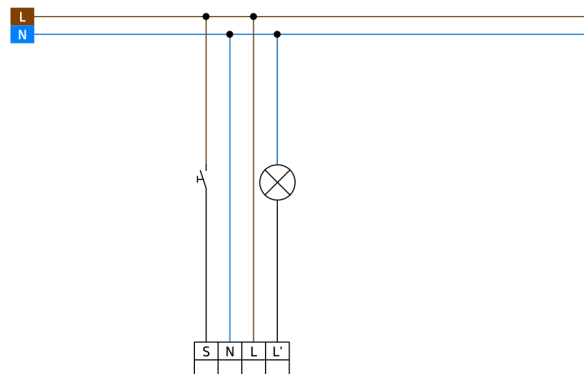

Alkalmazási területek

- Bejárati terület
- Folyosó
- WC
- Tárolóhelyiség/gépház
- Egyéni/zárt iroda
- Nyitott irodaterület
- Konferenciaterem

Műszaki adatok

Hálózati feszültség:	110 – 240 V AC 50 / 60 Hz
Méret:	Ø 200 x 90 mm (92199)
Teljesítményfelvétel:	kb. 0.3 W vízszintes 360° (felületre szerelhető)
Érzékelési terület:	max. Ø 19 m áthaladás max. Ø 6.4 m megközelítés max. Ø 5 m kis mozgások
Érzékelési távolság:	280 m ² / 2.5 m szerelési magasság
Megfigyelt terület (hosszirányú megközelítésnél):	2 m / 5 m / 2.5 m
Szerelési magasság min. / max. / ajánlott:	IP20 / II. osztály
Védettség / Érintésvédelmi osztály:	IK09 (92199)
Ütésállóság:	-25 °C – +50 °C
Környezeti hőmérséklet:	UV-álló polikarbonát + felületkezelt acélkosár (92199)
Ház:	fehér matt, hasonló RAL9010
Anyag színe:	0.5 – 2.5 mm ² tömör vezetékekhez
Csatlakozók és vezetékek:	
1-s csatorna (világításvezérlés)	
Kapcsolási teljesítmény:	1000 W, cos φ = 1 500 VA, cos φ = 0.5 400 W LED
Csatlakozás típusa:	1x &mikro; érintkező, nincs érintkezés
Időzítés:	15 mp – 60 min
Bekapcsolási küszöbérték:	10 – 2000 Lux

Termékinformációk

Set : BL4-DE + Védőrács BSK (Ø 200 x 90 mm) fehér

Mennyezeti mozgásérzékelő beltéri használatra, 360 °-os érzékelési tartománnyal

Álmennyezetbe történő felszereléshez

1 csatorna világítás kapcsolásához

Felületi és süllyesztett szereléshez kiegészítő aljzat elérhető

Gyári beállítás: magas érzékenység, 10 perc késleltetési idő, 500 lux kapcsolási küszöbérték

Nagy teljesítményű relé, amely 100 000 kapcsolási ciklusra van tervezve nagy terhelés mellett, kis terhelés mellett több millió kapcsolási ciklus lehetséges

Teljesítményfelvétel: kb. 0.3 W

Védőrács BSK (Ø 200 x 90 mm)

Cikkszám: 92199

Méret: Ø 200 x 90 mm

Ütésállóság: IK09

Ház: felületkezelte acélkosár