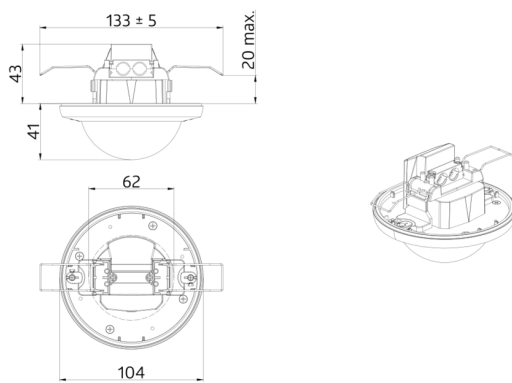

Alkalmazási területek

- Bejárati terület
- Folyosó
- WC
- Tárolóhelyiség/gépház
- Egyéni/zárt iroda
- Nyitott irodaterület
- Konferenciaterem

Műszaki adatok

Hálózati feszültség:	110 – 240 V AC 50 / 60 Hz
Méret:	Ø 200 x 90 mm (92199)
Teljesítményfelvétel:	kb. 0.3 W vízszintes 360° (felületre szerelhető)
Érzékelési terület:	max. Ø 19 m áthaladás max. Ø 6.4 m megközelítés max. Ø 5 m kis mozgások
Érzékelési távolság:	280 m ² / 2.5 m szerelési magasság
Megfigyelt terület (hosszirányú megközelítésnél):	2 m / 5 m / 2.5 m
Szerelési magasság min. / max. / ajánlott:	IP20 / II. osztály
Védettség / Érintésvédelmi osztály:	IK09 (92199)
Ütésállóság:	-25 °C – +50 °C
Környezeti hőmérséklet:	UV-álló polikarbonát + felületkezelt acélkosár (92199)
Ház:	fehér matt, hasonló RAL9010
Anyag színe:	0.5 – 2.5 mm ² tömör vezetékekhez
Csatlakozók és vezetékek:	
1-s csatorna (világításvezérlés)	
Kapcsolási teljesítmény:	1000 W, cos φ = 1 500 VA, cos φ = 0.5 400 W LED
Csatlakozás típusa:	1x &mikro; érintkező, nincs érintkezés
Időzítés:	15 mp – 60 min
Bekapcsolási küszöbérték:	10 – 2000 Lux

Termékinformációk

Set : BL4-DE + Védőrács BSK (Ø 200 x 90 mm) fehér

Mennyezeti mozgásérzékelő beltéri használatra, 360 °-os érzékelési tartománnyal

Álmennyezetbe történő felszereléshez

1 csatorna világítás kapcsolásához

Készlet elemei

A csomag műszaki specifikációnak megfelelő megkapásához kérjük, rendelje meg a felsorolt tételeket.

BL4-DE

Cikkszám: 93288

Hálózati feszültség: 110 - 240 V AC 50 / 60 Hz

Méret: Ø 104.5 x 84 mm

Teljesítményfelvétel: kb. 0.3 W

Védőrács BSK (Ø 200 x 90 mm)

Cikkszám: 92199

Méret: Ø 200 x 90 mm

Ütésállóság: IK09

Ház: felületkezelte acélkosár