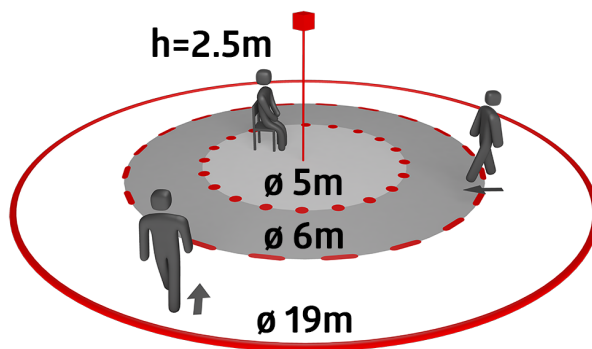

Alkalmazási területek

- Bejárati terület
- Folyosó
- WC
- Tárolóhelyiség/gépház
- Egyéni/zárt iroda
- Nyitott irodaterület
- Konferenciaterem

Műszaki adatok

Hálózati feszültség:	110 – 240 V AC 50 / 60 Hz
Méret:	Ø 200 x 90 mm (92199)
Teljesítményfelvétel:	kb. 0.3 W vízszintes 360° (felületre szerelhető)
Érzékelési terület:	max. Ø 19 m áthaladás max. Ø 6.4 m megközelítés max. Ø 5 m kis mozgások
Érzékelési távolság:	280 m ² / 2.5 m szerelési magasság
Megfigyelt terület (hosszirányú megközelítésnél):	2 m / 5 m / 2.5 m
Szerelési magasság min. / max. / ajánlott:	IP20 / II. osztály
Védettség / Érintésvédelmi osztály:	IK09 (92199)
Ütésállóság:	-25 °C – +50 °C
Környezeti hőmérséklet:	UV-álló polikarbonát + felületkezelt acélkosár (92199)
Ház:	fehér matt, hasonló RAL9010
Anyag színe:	0.5 – 2.5 mm ² tömör vezetékekhez
Csatlakozók és vezetékek:	
1-s csatorna (világításvezérlés)	
Kapcsolási teljesítmény:	1000 W, cos φ = 1 500 VA, cos φ = 0.5 400 W LED
Csatlakozás típusa:	1x &mikro; érintkező, nincs érintkezés
Időzítés:	15 mp – 60 min
Bekapcsolási küszöbérték:	10 – 2000 Lux

Termékinformációk

Set : BL4-DE + Védőrács BSK (Ø 200 x 90 mm) fehér

Mennyezeti mozgásérzékelő beltéri használatra, 360 °-os érzékelési tartománnyal

Álmennyezetbe történő felszereléshez

1 csatorna világítás kapcsolásához

Felületi és süllyesztett szereléshez kiegészítő aljzat elérhető

Gyári beállítás: magas érzékenység, 10 perc késleltetési idő, 500 lux kapcsolási küszöbérték

Nagy teljesítményű relé, amely 100 000 kapcsolási ciklusra van tervezve nagy terhelés mellett, kis terhelés mellett több millió kapcsolási ciklus lehetséges