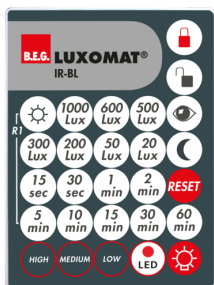

IR-BL

Cikkszám: 93055

Méretek: 80 x 60 x 8 mm
Ház: UV-álló polikarbonát
Anyag színe: -