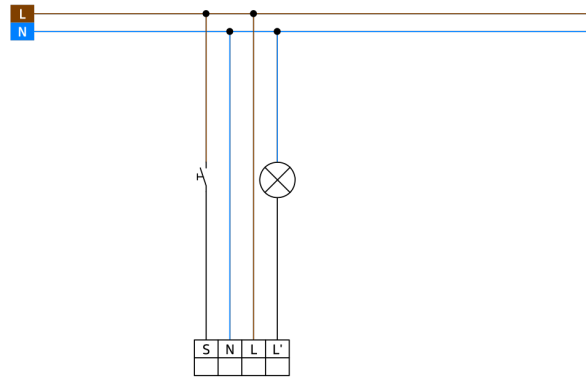

Technical data

Hálózati feszültség:	110 - 240 V 50 / 60 Hz
Méretetek:	Ø 80 x 61 mm + Ø 109 x 50 mm (93256)
Teljesítményfelvétel:	0.3 W
Érzékelési terület:	vízszintes 360° (Mennyezeti elhelyezés) max. Ø 8 m áthaladás max. Ø 4.8 m megközelítés max. Ø 3.2 m kis mozgások
Érzékelési távolság:	
Megfigyelt terület (hosszirányú megközelítésnél):	50 m ² / 2.5 m szerelési magasság
Szerelési magasság min. / max. / ajánlott:	2 m / 5 m / 2.5 m
Védettség / Érintésvédelmi osztály:	IP23 / II. osztály
Környezeti hőmérséklet:	-25 °C - +50 °C
Ház:	Magas UV állóságú polikarbonát
Anyag színe:	fehér
Csatlakozók és vezetékek:	0.5 - 1.5 mm ² tömör vezetékekhez
1-s csatorna (világítás vezérlés)	
Kapcsolási teljesítmény:	1000 W, cos φ = 1 500 VA, cos φ = 0.5 400 W LED
Csatlakozás típusa:	1x μ érintkező, NO kontaktus
Időzítés:	15 mp - 30 min
Bekapcsolási küszöbérték:	10 - 2000 Lux

Gyári beállítás: magas érzékenység, 10 perc késleltetési idő, 500 lux kapcsolási küszöbérték

Egyszerű kezelhetőség a távirányító segítségével (programozáshoz szükséges)

Nagy teljesítményű relé, amely 100 000 kapcsolási ciklusra van tervezve nagy terhelés mellett, kis terhelés mellett több millió kapcsolási ciklus lehetséges