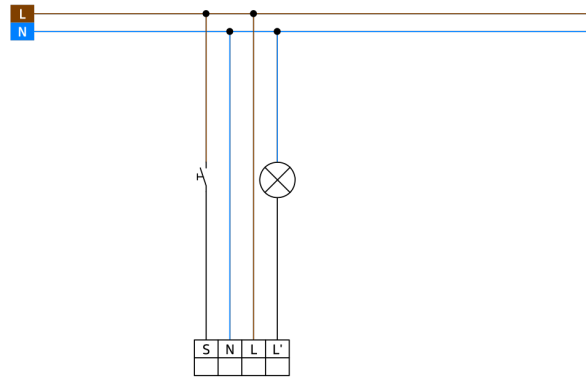

Szín

fehér

fehér

Art.No

93405

92199

Technical data

Hálózati feszültség:	110 - 240 V 50 / 60 Hz
Méretetek:	Ø 200 x 90 mm (92199)
Teljesítményfelvétel:	0.3 W
Érzékelési terület:	vízszintes 360° (Mennyezeti elhelyezés) max. Ø 8 m áthaladás max. Ø 4.8 m megközelítés max. Ø 3.2 m kis mozgások
Érzékelési távolság:	
Megfigyelt terület (hosszirányú megközelítésnél):	50 m ² / 2.5 m szerelési magasság
Szerelési magasság min. / max. / ajánlott:	2 m / 5 m / 2.5 m
Védettség / Érintésvédelmi osztály:	IP23 / II. osztály
Környezeti hőmérséklet:	-25 °C - +50 °C
Ház:	Magas UV állóságú polikarbonát + felületkezelt fémosár (92199)
Anyag színe:	fehér
Csatlakozók és vezetékek:	0.5 - 1.5 mm ² tömör vezetékekhez
1-s csatorna (világítás vezérlés)	
Kapcsolási teljesítmény:	1000 W, cos φ = 1 500 VA, cos φ = 0.5 400 W LED
Csatlakozás típusa:	1x μ érintkező, NO kontaktus
Időzítés:	15 mp - 30 min
Bekapcsolási küszöbérték:	10 - 2000 Lux

Product information

Set : BL2-PLUS-DE + Védőrács BSK (Ø 200 x 90 mm) fehér

Távírányítóval paraméterezhető jelenlét érzékelő körkörös érzékelési területtel

Álmennyezetbe történő felszereléshez

Egy csatorna világítás kapcsolásához

Gyári beállítás: magas érzékenység, 10 perc késleltetési idő, 500 lux kapcsolási küszöbérték

Egyszerű kezelhetőség a távírányító segítségével (programozáshoz szükséges)

Nagy teljesítményű relé, amely 100 000 kapcsolási ciklusra van tervezve nagy terhelés mellett, kis terhelés mellett több millió kapcsolási ciklus lehetséges