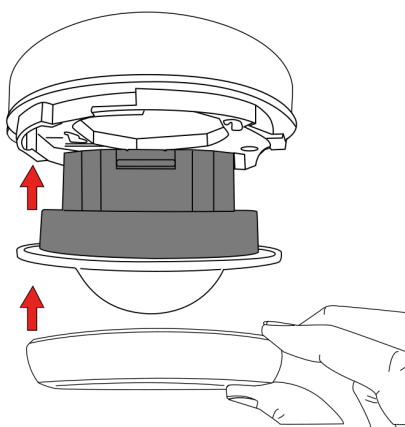

## Műszaki adatok

Hálózati feszültség:	110 - 240 V
Méretetek:	<b>Ø 200 x 90 mm (92199)</b>
Teljesítményfelvétel:	0.3 W
Érzékelési terület:	vízszintes 360° (felületre szerelhető) max. Ø 8 m áthaladás max. Ø 4.8 m megközelítés max. Ø 3.2 m kis mozgások
Érzékelési távolság:	
Megfigyelt terület (hosszirányú megközelítésnél):	50 m <sup>2</sup> / 2.5 m szerelési magasság
Szerelési magasság min. / max. / ajánlott:	2 m / 5 m / 2.5 m
Védettség / Érintésvédelmi osztály:	IP23 / II. osztály
Ütésállóság:	<b>IK09 (92199)</b>
Környezeti hőmérséklet:	-25 °C - +50 °C
Ház:	<b>UV-álló polikarbonát + felületkezelt acélkosár (92199)</b>
Anyag színe:	fehér
Csatlakozók és vezetékek:	0.5 - 1.5 mm <sup>2</sup> tömör vezetékekhez
<b>1-s csatorna (világításvezérlés)</b>	
Kapcsolási teljesítmény:	1000 W, $\cos \varphi = 1$ 500 VA, $\cos \varphi = 0.5$ 400 W LED
Csatlakozás típusa:	1x &micro; érintkező, nincs érintkezés
Időzítés:	15 mp - 60 min
Bekapcsolási küszöbérték:	10 - 2000 Lux

Felületi és süllyesztett szereléshez kiegészítő aljzat elérhető

Gyári beállítás: magas érzékenység, 3 perc késleltetési idő, 500 lux kapcsolási küszöbérték