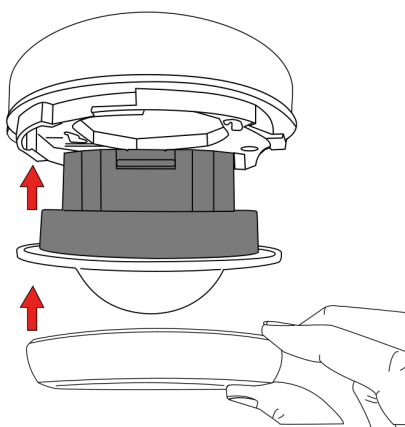

Felületi és süllyesztett szereléshez kiegészítő aljzat elérhető

Gyári beállítás: magas érzékenység, 3 perc késleltetési idő, 500 lux kapcsolási küszöbérték