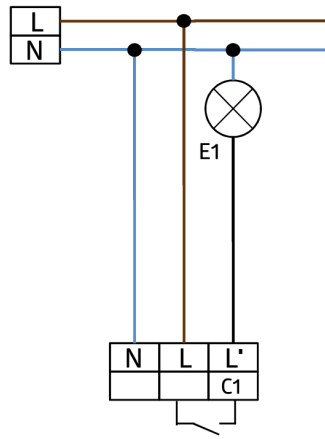

## Műszaki adatok

Hálózati feszültség:	110 - 240 V
Méretek:	<b>Ø 80 x 61 mm + Ø 104 x 19 mm (93251)</b>
Teljesítményfelvétel:	0.3 W
Érzékelési terület:	vízszintes 360° (felületre szerelhető) max. Ø 8 m áthaladás max. Ø 4.8 m megközelítés max. Ø 3.2 m kis mozgások
Érzékelési távolság:	
Megfigyelt terület (hosszirányú megközelítésnél):	50 m <sup>2</sup> / 2.5 m szerelési magasság
Szerelési magasság min. / max. / ajánlott:	2 m / 5 m / 2.5 m
Védettség / Érintésvédelmi osztály:	IP23 / II. osztály
Ütésállóság:	IK05
Környezeti hőmérséklet:	-25 °C - +50 °C
Ház:	UV-álló polikarbonát
Anyag színe:	fehér
Csatlakozók és vezetékek:	0.5 - 1.5 mm <sup>2</sup> tömör vezetékekhez

Felületi és süllyesztett szereléshez kiegészítő aljzat elérhető

Gyári beállítás: magas érzékenység, 3 perc késleltetési idő, 500 lux kapcsolási küszöbérték