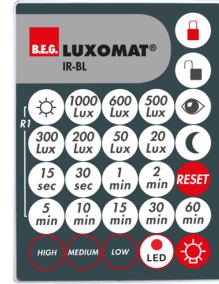

IR-BL
Art.No: 93055

Méretek: 80 x 60 x 8 mm
Ház: Magas UV állóságú polikarbonát
Anyag színe: -