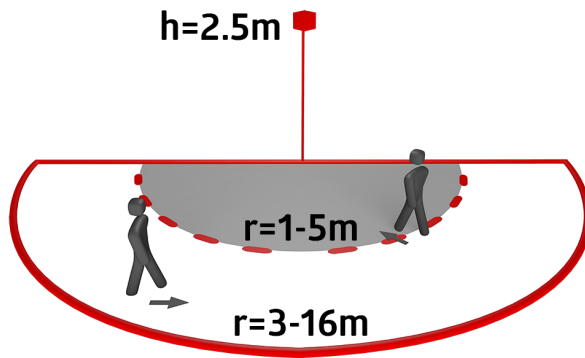

Order data

Designation

Aleum Glow WB

Védőrács BSK (Ø 164 x 143 mm)

Szín

fehér

fehér

Art.No

93132

92467

Technical data

Hálózati feszültség:	230 V AC \pm 10% 50 / 60 Hz
Méretetek:	Ø 164 x 143 mm (92467)
Paraméterezés:	B.E.G. App "B.E.G. One" / "B.E.G. MyControl" (Bluetooth)
Teljesítményfelvétel:	kb. 0.5 W
Érzékelési terület:	vízszintes 180° (Falra szerelhető) max. 16 m áthaladás
Érzékelési távolság:	max. 5 m megközelítés max. 3 m alábújás védelem
Megfigyelt terület (hosszirányú megközelítésnél):	400 m ² / 2.5 m szerelési magasság
Szerelési magasság min. / max. / ajánlott:	2 m / 4 m / 2.5 m
Védettség / Érintésvédelmi osztály:	IP54 / II. osztály
Ütésállóság:	IK09 (92467)
Környezeti hőmérséklet:	-25 °C - +50 °C
Ház:	Magas UV állóságú polikarbonát + felületkezelt fémkosár (92467)
Anyag színe:	fehér matt, hasonló RAL9010
Csatlakozók és vezetékek:	tömör vezetékekhez 0.5 - 2.5 mm ²
1-s csatorna (világítás vezérlés)	
Kapcsolási teljesítmény:	2300 W, $\cos \varphi = 1$ 1150 VA, $\cos \varphi =$ 0.5 800 W LED max. bekapcsolási csúcsáram I _p (20 ms) = 165 A max. bekapcsolási csúcsáram I _p (200 µs) = 800 A
Csatlakozás típusa:	1x µ érintkező, NO kontaktus pre- make wolfram érintkezővel
Időzítés:	10 mp - 30 min, Impulzus
Környezeti fény:	0 - 100 % / 10 s - 6 h / 16 színek
Bekapcsolási küszöbérték:	10 - 2500 Lux

Product information

Set : Aleum Glow WB + Védőrács BSK (Ø 164 x 143 mm) fehér

B.E.G. MyControl

B.E.G. One App

Set items

To receive the bundle according to the technical specification, please order the items listed.

Méreték: Ø 164 x 143 mm

Ütésállóság: IK09

Ház: felületkezelte fémkosár