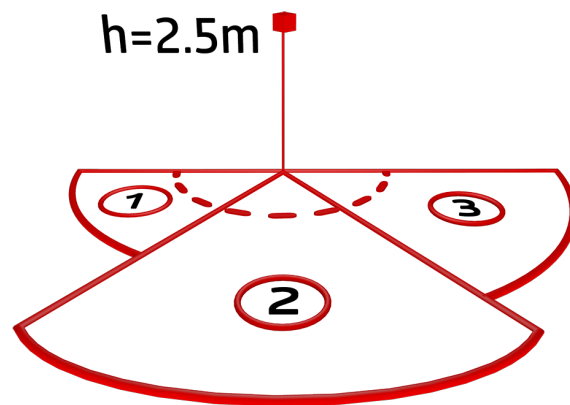

Rendelési adatok

Megnevezés	Szín	Cikkszám
Aleum Glow WB	fehér	93132
Védőrács BSK (Ø 164 x 143 mm)	fehér	92467

Műszaki adatok

Hálózati feszültség:	230 V AC \pm 10% 50 / 60 Hz
Méretetek:	Ø 164 x 143 mm (92467)
Paraméterezés:	B.E.G. App "B.E.G. One" / "B.E.G. MyControl" (Bluetooth)
Teljesítményfelvétel:	kb. 0.5 W
Érzékelési terület:	vízszintes 180° (oldalfalra szerelhető) max. 16 m áthaladás
Érzékelési távolság:	max. 5 m megközelítés max. 3 m alábújás védelem
Megfigyelt terület (hosszirányú megközelítésnél):	400 m ² / 2.5 m szerelési magasság
Szerelési magasság min. / max. / ajánlott:	2 m / 4 m / 2.5 m
Védettség / Érintésvédelmi osztály:	IP54 / II. osztály
Ütésállóság:	IK09 (92467)
Környezeti hőmérséklet:	-25 °C - +50 °C
Ház:	UV-álló polikarbonát + felületkezelt acélkosár (92467)
Anyag színe:	fehér matt, hasonló RAL9010
Csatlakozók és vezetékek:	tömör vezetékekhez 0.5 - 2.5 mm ²
1-s csatorna (világításvezérlés)	
Kapcsolási teljesítmény:	2300 W, $\cos \varphi = 1$ 1150 VA, $\cos \varphi =$ 0.5 800 W LED max. bekapcsolási csúcsáram I_p (20 ms) = 165 A max. bekapcsolási csúcsáram I_p (200 μ s) = 800 A
Csatlakozás típusa:	1x mikro; érintkező, nincs érintkezés volfrám előkapcsoló érintkezővel
Időzítés:	10 mp - 30 min, Impulzus
Környezeti fény:	0 - 100 % / 10 s - 6 h / 16 színek
Bekapcsolási küszöbérték:	10 - 2500 Lux

Termékinformációk

Set : Aleum Glow WB + Védőrács BSK (Ø 164 x 143 mm) fehér

B.E.G. MyControl

B.E.G. One App

Készlet elemei

A csomag műszaki specifikációnak megfelelő megkapásához kérjük, rendelje meg a felsorolt tételeket.