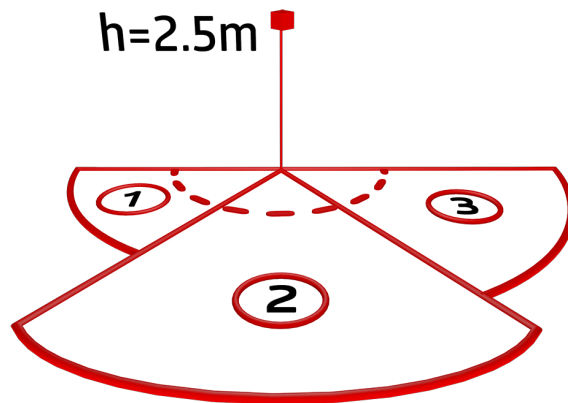

Order data

Designation

Aleum Glow WB

Védőrács BSK (Ø 164 x 143 mm)

Szín

fehér

fehér

Art.No

93132

92467

Technical data

Hálózati feszültség:	230 V AC \pm 10% 50 / 60 Hz
Méretetek:	Ø 164 x 143 mm (92467)
Paraméterezés:	B.E.G. App "B.E.G. One" / "B.E.G. MyControl" (Bluetooth)
Teljesítményfelvétel:	kb. 0.5 W
Érzékelési terület:	vízszintes 180° (Falra szerelhető) max. 16 m áthaladás
Érzékelési távolság:	max. 5 m megközelítés max. 3 m alábújás védelem
Megfigyelt terület (hosszirányú megközelítésnél):	400 m ² / 2.5 m szerelési magasság
Szerelési magasság min. / max. / ajánlott:	2 m / 4 m / 2.5 m
Védettség / Érintésvédelmi osztály:	IP54 / II. osztály
Ütésállóság:	IK09 (92467)
Környezeti hőmérséklet:	-25 °C - +50 °C
Ház:	Magas UV állóságú polikarbonát + felületkezelt fémkosár (92467)
Anyag színe:	fehér matt, hasonló RAL9010
Csatlakozók és vezetékek:	tömör vezetékekhez 0.5 - 2.5 mm ²
1-s csatorna (világítás vezérlés)	
Kapcsolási teljesítmény:	2300 W, $\cos \varphi = 1$ 1150 VA, $\cos \varphi =$ 0.5 800 W LED max. bekapcsolási csúcsáram I _p (20 ms) = 165 A max. bekapcsolási csúcsáram I _p (200 µs) = 800 A
Csatlakozás típusa:	1x µ érintkező, NO kontaktus pre- make wolfram érintkezővel
Időzítés:	10 mp - 30 min, Impulzus
Környezeti fény:	0 - 100 % / 10 s - 6 h / 16 színek
Bekapcsolási küszöbérték:	10 - 2500 Lux

Product information

Set : Aleum Glow WB + Védőrács BSK (Ø 164 x 143 mm) fehér

B.E.G. MyControl

B.E.G. One App

Set items

To receive the bundle according to the technical specification, please order the items listed.

Méreték: Ø 164 x 143 mm

Ütésállóság: IK09

Ház: felületkezelte fémkosár