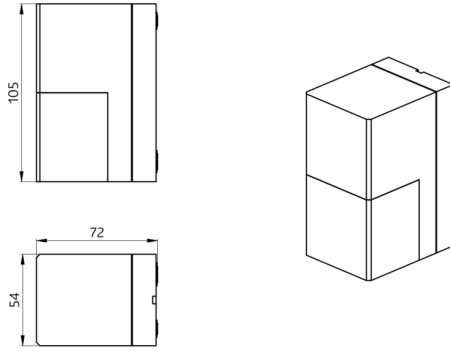

Order data

Designation

Aleum Glow WB

Védőrács BSK (Ø 164 x 143 mm)

Szín

fehér

fehér

Art.No

93132

92467

Technical data

Hálózati feszültség:	230 V AC \pm 10% 50 / 60 Hz
Méretetek:	Ø 164 x 143 mm (92467)
Paraméterezés:	B.E.G. App "B.E.G. One" / "B.E.G. MyControl" (Bluetooth)
Teljesítményfelvétel:	kb. 0.5 W
Érzékelési terület:	vízszintes 180° (Falra szerelhető) max. 16 m áthaladás
Érzékelési távolság:	max. 5 m megközelítés max. 3 m alábújás védelem
Megfigyelt terület (hosszirányú megközelítésnél):	400 m ² / 2.5 m szerelési magasság
Szerelési magasság min. / max. / ajánlott:	2 m / 4 m / 2.5 m
Védettség / Érintésvédelmi osztály:	IP54 / II. osztály
Ütésállóság:	IK09 (92467)
Környezeti hőmérséklet:	-25 °C - +50 °C
Ház:	Magas UV állóságú polikarbonát + felületkezelt fémkosár (92467)
Anyag színe:	fehér matt, hasonló RAL9010
Csatlakozók és vezetékek:	tömör vezetékekhez 0.5 - 2.5 mm ²
1-s csatorna (világítás vezérlés)	
Kapcsolási teljesítmény:	2300 W, $\cos \varphi = 1$ 1150 VA, $\cos \varphi =$ 0.5 800 W LED max. bekapcsolási csúcsáram I _p (20 ms) = 165 A max. bekapcsolási csúcsáram I _p (200 µs) = 800 A
Csatlakozás típusa:	1x µ érintkező, NO kontaktus pre- make wolfram érintkezővel
Időzítés:	10 mp - 30 min, Impulzus
Környezeti fény:	0 - 100 % / 10 s - 6 h / 16 színek
Bekapcsolási küszöbérték:	10 - 2500 Lux

Product information

Set : Aleum Glow WB + Védőrács BSK (Ø 164 x 143 mm) fehér

B.E.G. MyControl

B.E.G. One App

Set items

To receive the bundle according to the technical specification, please order the items listed.

Méreték: Ø 164 x 143 mm

Ütésállóság: IK09

Ház: felületkezelte fémkosár