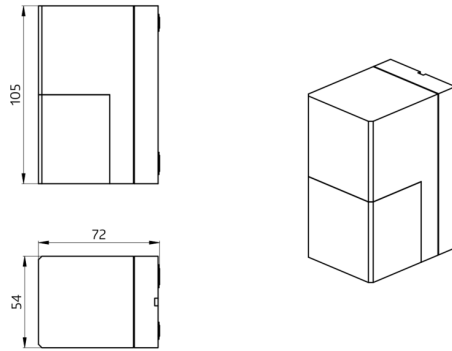

Rendelési adatok

Megnevezés	Szín	Cikkszám
Aleum Glow WB	fehér	93132
Védőrács BSK (Ø 164 x 143 mm)	fehér	92467

Műszaki adatok

Hálózati feszültség:	230 V AC \pm 10% 50 / 60 Hz
Méretetek:	Ø 164 x 143 mm (92467)
Paraméterezés:	B.E.G. App "B.E.G. One" / "B.E.G. MyControl" (Bluetooth)
Teljesítményfelvétel:	kb. 0.5 W
Érzékelési terület:	vízszintes 180° (oldalfalra szerelhető) max. 16 m áthaladás
Érzékelési távolság:	max. 5 m megközelítés max. 3 m alábújás védelem
Megfigyelt terület (hosszirányú megközelítésnél):	400 m ² / 2.5 m szerelési magasság
Szerelési magasság min. / max. / ajánlott:	2 m / 4 m / 2.5 m
Védettség / Érintésvédelmi osztály:	IP54 / II. osztály
Ütésállóság:	IK09 (92467)
Környezeti hőmérséklet:	-25 °C - +50 °C
Ház:	UV-álló polikarbonát + felületkezelt acélkosár (92467)
Anyag színe:	fehér matt, hasonló RAL9010
Csatlakozók és vezetékek:	tömör vezetékekhez 0.5 - 2.5 mm ²
1-s csatorna (világításvezérlés)	
Kapcsolási teljesítmény:	2300 W, $\cos \varphi = 1$ 1150 VA, $\cos \varphi =$ 0.5 800 W LED max. bekapcsolási csúcsáram I_p (20 ms) = 165 A max. bekapcsolási csúcsáram I_p (200 μ s) = 800 A
Csatlakozás típusa:	1x mikro; érintkező, nincs érintkezés volfrám előkapcsoló érintkezővel
Időzítés:	10 mp - 30 min, Impulzus
Környezeti fény:	0 - 100 % / 10 s - 6 h / 16 színek
Bekapcsolási küszöbérték:	10 - 2500 Lux

Termékinformációk

Set : Aleum Glow WB + Védőrács BSK (Ø 164 x 143 mm) fehér

B.E.G. MyControl

B.E.G. One App

Készlet elemei

A csomag műszaki specifikációnak megfelelő megkapásához kérjük, rendelje meg a felsorolt tételeket.

Cikkszám: 92467

Méret: Ø 164 x 143 mm

Ütésállóság: IK09

Ház: felületkezelte acélkosár