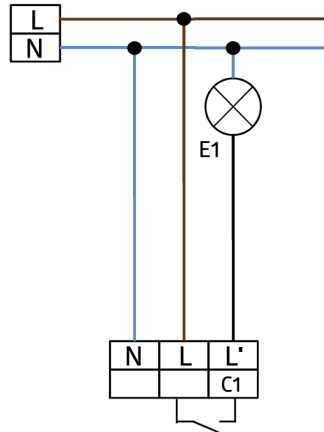

Hálózati feszültség:	230 V AC \pm 10% 50 / 60 Hz
Méretek:	105 x 54 x 71 mm
Paraméterezés:	B.E.G. App "B.E.G. One" / "B.E.G. MyControl" (Bluetooth)
Teljesítményfelvétel:	kb. 0.5 W
Érzékelési terület:	vízszintes 180° (oldalfalra szerelhető) max. 16 m áthaladás max. 5 m megközelítés max. 3 m alábújás védelem
Érzékelési távolság:	
Megfigyelt terület (hosszirányú megközelítésnél):	400 m ² / 2.5 m szerelési magasság
Szerelési magasság min. / max. / ajánlott:	2 m / 4 m / 2.5 m
Védettség / Érintésvédelmi osztály:	IP54 / II. osztály
Ütésállóság:	IK03
Környezeti hőmérséklet:	-25 °C - +50 °C
Ház:	UV-álló polikarbonát
Anyag színe:	fehér matt, hasonló RAL9010
Csatlakozók és vezetékek:	tömör vezetékekhez 0.5 - 2.5 mm ²

Egyszerű szerelés gyorscsatlakozó aljzattal

A Bluetooth kikapcsolható

Oldalfali felszerelés

Gyári beállítás 3 perc, 20 Lux

B.E.G. MyControl

B.E.G. One App

Tartozékok

RC egység

Cikkszám: 10880

Hálózati feszültség: 230 V AC ±10%

Méret: 38 x 12 x 26 mm

Védettség / Érintésvédelmi osztály:

IP20 / II. osztály

Mini-RC egység

Cikkszám: 10882

Hálózati feszültség: 230 V AC ±10%

Méret: 50 x 23 x 8 mm

Védettség / Érintésvédelmi osztály:

IP20 / II. osztály

Védőrács BSK (Ø 164 x 143 mm)

Cikkszám: 92467

Méret: Ø 164 x 143 mm

Ütésállóság: IK09

Ház: felületkezelte acélkosár