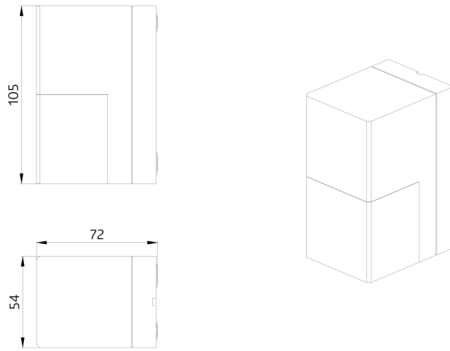

### Order data

**Designation**

Aleum Glow AD

Védőrács BSK (Ø 164 x 143 mm)

**Szín**

antracit

fehér

**Art.No**

## Technical data

Hálózati feszültség:	230 V AC $\pm$ 10% 50 / 60 Hz
Méretek:	<b>Ø 164 x 143 mm (92467)</b>
Paraméterezés:	B.E.G. App "B.E.G. One" / "B.E.G. MyControl" (Bluetooth)
Teljesítményfelvétel:	kb. 0.5 W
Érzékelési terület:	vízszintes 180° (Falra szerelhető) max. 16 m áthaladás
Érzékelési távolság:	max. 5 m megközelítés max. 3 m alábújás védelem
Megfigyelt terület (hosszirányú megközelítésnél):	400 m <sup>2</sup> / 2.5 m szerelési magasság
Szerelési magasság min. / max. / ajánlott:	2 m / 4 m / 2.5 m
Védettség / Érintésvédelmi osztály:	IP54 / II. osztály
Ütésállóság:	<b>IK09 (92467)</b>
Környezeti hőmérséklet:	-25 °C - +50 °C
Ház:	<b>Magas UV állóságú polikarbonát + felületkezelt fémkosár (92467)</b>
Anyag színe:	antracit matt, hasonló RAL7016
Csatlakozók és vezetékek:	tömör vezetékekhez 0.5 - 2.5 mm <sup>2</sup>
<b>1-s csatorna (világítás vezérlés)</b>	
Kapcsolási teljesítmény:	2300 W, $\cos \varphi = 1$ 1150 VA, $\cos \varphi =$ 0.5 800 W LED max. bekapcsolási csúcsáram I <sub>p</sub> (20 ms) = 165 A max. bekapcsolási csúcsáram I <sub>p</sub> (200 µs) = 800 A
Csatlakozás típusa:	1x µ érintkező, NO kontaktus pre- make wolfram érintkezővel
Időzítés:	10 mp - 30 min, Impulzus
Környezeti fény:	0 - 100 % / 10 s - 6 h / 16 színek
Bekapcsolási küszöbérték:	10 - 2500 Lux

## Product information

Set : Aleum Glow AD + Védőrács BSK (Ø 164 x 143 mm) fehér

B.E.G. MyControl

B.E.G. One App

### **Védőrács BSK (Ø 164 x 143 mm)**

Art.No: 92467

Méreték: Ø 164 x 143 mm

Ütésállóság: IK09

Ház: felületkezelte fémkosár