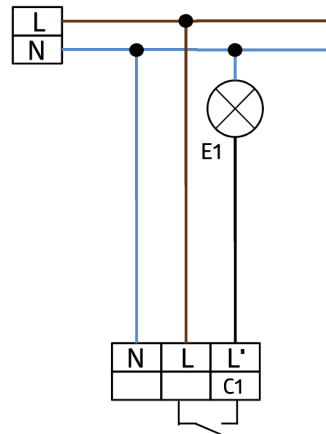

Egyszerű szerelés gyorscsatlakozó aljzattal

A Bluetooth kikapcsolható

Oldalfali felszerelés

Gyári beállítás 3 perc, 20 Lux

B.E.G. MyControl

B.E.G. One App

Accessories

RC egység

Art.No: 10880

Hálózati feszültség: 230 V AC $\pm 10\%$

Méretek: 38 x 12 x 26 mm

Védettség / Érintésvédelmi osztály:

IP20 / II. osztály

Mini-RC egység

Art.No: 10882

Hálózati feszültség: 230 V AC $\pm 10\%$

Méretek: 50 x 23 x 8 mm

Védettség / Érintésvédelmi osztály:

IP20 / II. osztály

Védőrács BSK (Ø 164 x 143 mm)

Art.No: 92467

Méretek: Ø 164 x 143 mm

Ütésállóság: IK09

Ház: felületkezelte fémkosár