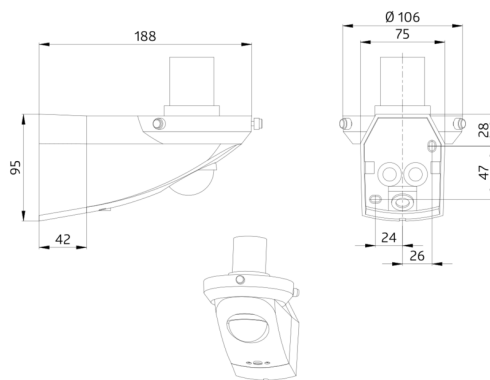

## Műszaki adatok

Hálózati feszültség:	230 V AC +/- 10% 50 / 60 Hz
Méretek:	185 x 107 x 147 mm
Lámpa:	max. 100 W foglalattal E 27
Fénybiológiai biztonság:	RG 0
Védettség / Érintésvédelmi osztály:	IP44 / II. osztály
Környezeti hőmérséklet:	-10 °C - +40 °C
Ház:	UV-álló polikarbonát
Anyag színe:	fekete
<b>Mozgásérzékelő</b>	
Kapcsolási teljesítmény:	1000 W, $\cos \varphi = 1$ 500 VA, $\cos \varphi =$ 0.5
Érzékelési terület:	vízszintes 350° (oldalfalra szerelhető) max. 10 m áthaladás
Érzékelési távolság:	max. 6 m megközelítés max. 4 m alábújás védelem
Időzítés:	4 mp - 10 min
Bekapcsolási küszöbérték:	2 - 1000 Lux

Falra vagy külső sarokra szerelhető

Időtakarékos, kézzel telepíthető dugaszolós csatlakozás

További lámpa csatlakoztatható egyetlen érzékelőhöz,  
amelyek a mozgásérzékelővel együtt kapcsolhatók

A fényforrást nem tartalmazza

### Alkalmazási példák:

\_x000D\_bejáratok, garázsok, teraszok, erkélyek, bejárati  
kapuk

h (m)	Ø (m)	E (lx)
1.0	-	51
2.0	-	13
3.0	-	6
4.0	-	3
5.0	-	2

### **SG Wien**

Cikkszám: 94113

Méreték: (Talp Ø 82 mm) Ø 200 x 210 mm

Ház: opál - fényes

Anyag színe: fehér