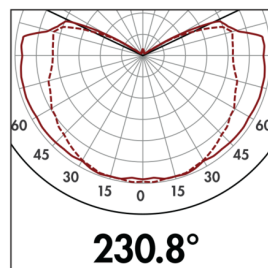

Accessories

Designation	Szín	Art.No
SG Wien	fehér	94113
SG Oslo	átlátszó	94101
Sarokaljzat ALC-ES	fekete	91325
Sarokaljzat ALC-ES	fehér	91305

Technical data

Hálózati feszültség:	230 V AC +/- 10% 50 / 60 Hz
Méretek:	185 x 107 x 147 mm
Lámpa:	max. 100 W foglalattal E 27
Fénybiológiai biztonság:	RG 0
Védettség / Érintésvédelmi osztály:	IP44 / II. osztály
Környezeti hőmérséklet:	-10 °C - +40 °C
Ház:	Magas UV állóságú polikarbonát
Anyag színe:	fekete
Mozgásérzékelő	
Kapcsolási teljesítmény:	1000 W, $\cos \varphi = 1$ 500 VA, $\cos \varphi =$ 0.5
Érzékelési terület:	vízszintes 350° (Falra szerelhető) max. 10 m áthaladás
Érzékelési távolság:	max. 6 m megközelítés max. 4 m alábújás védelem
Időzítés:	4 mp - 10 min
Bekapcsolási küszöbérték:	2 - 1000 Lux

h (m)	Ø (m)	E (lx)
1.0	-	51
2.0	-	13
3.0	-	6
4.0	-	3
5.0	-	2

Accessories

SG Wien

Art.No: 94113

Méreték: (Talp Ø 82 mm) Ø 200 x 210 mm

Ház: opál - fényes

Anyag színe: fehér

Sarokaljzat ALC-ES