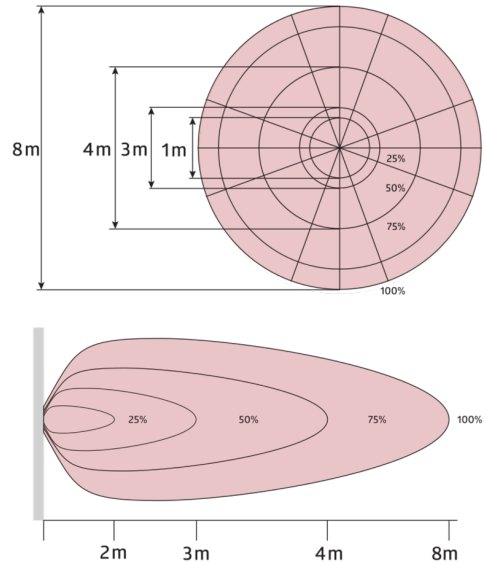

Nagyfrekvenciás mozgásérzékelő

Radar / HF technológia:	5.8 GHz, < 0.5 mW
Érzékelési terület:	vízszintes 360° (felületre szerelhető) Ø 2 - 8 m
Érzékelési távolság:	max. Ø 14 m megközelítés
Időzítés:	5 mp - 30 min
Bekapcsolási küszöbérték:	inaktív / 5 - 50 Lux

Tükröződés gátló rendszer süllyesztett LED-del és diffúzorokkal

Integrált (HF) nagyfrekvenciás érzékelő, kívülről láthatatlan, széles érzékelési tartomány

HF technológia: 5,8 GHz - a hőmérséklettől függetlenül a legkisebb mozgásra is reagál

h (m)	Ø (m)	E (lx)
1.0	1.2	1518
2.0	2.5	379
3.0	3.7	169
4.0	4.9	95
5.0	6.1	61