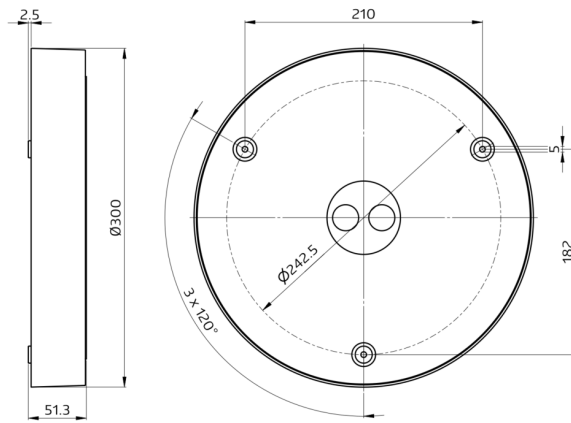

h (m)	Ø (m)	E (lx)
1.0	1.2	1518
2.0	2.5	379
3.0	3.7	169
4.0	4.9	95
5.0	6.1	61