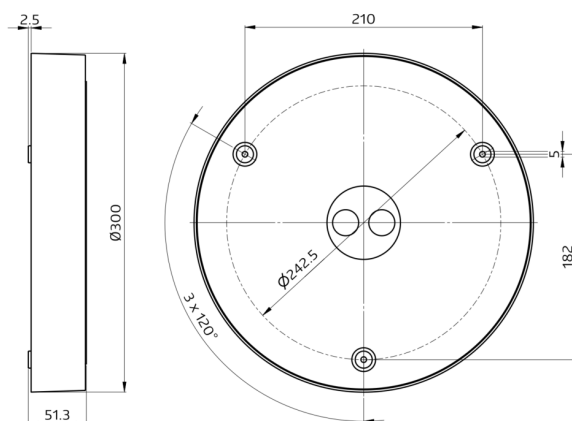

h (m)	Ø (m)	E (lx)
1.0	1.2	1518
2.0	2.5	379
3.0	3.7	169
4.0	4.9	95
5.0	6.1	61