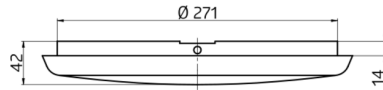

Tárolóhelyiség/gépház, Folyosó, Lépcsőház, WC, Bejárati terület, Mosdó

h (m)	Ø (m)	E (lx)
1.0	3	874
2.0	6.1	219
3.0	9.1	97
4.0	12.2	55
5.0	15.2	35

Tartozékok

Védógyűrű AL8

Cikkszám: 93014

Méret: Ø 305 x 19 mm