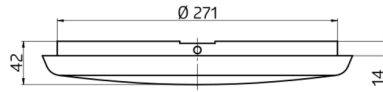

h (m)	Ø (m)	E (lx)
1.0	3	874
2.0	6.1	219
3.0	9.1	97
4.0	12.2	55
5.0	15.2	35