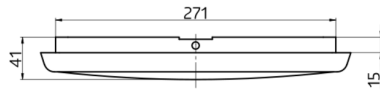

Alkalmazási példák:

Tárolóhelyiség/gépház, Folyosó, Lépcsőház, WC, Bejárati terület, Mosdó

h (m)	Ø (m)	E (lx)
1.0	3	874
2.0	6.1	219
3.0	9.1	97
4.0	12.2	55
5.0	15.2	35