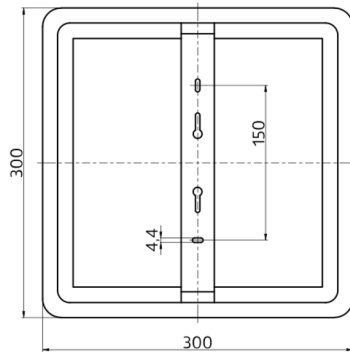

## Technical data

|  |                                      |
|--|--------------------------------------|
| Hálózati feszültség:                   | 200 – 240 V AC<br>50 Hz              |
| Méretek:                               | 300 x 300 x 41<br>mm                 |
| Színhőmérséklet:                       | 3000 / 4000 /<br>5700 K              |
| Fényáram / intenzitás:                 | 2500 / 2700 /<br>2600 lm             |
| Tükröződésmentes:                      | UGR < 25                             |
| Hatékonyság:                           | 100 / 108 / 104<br>lm/W              |
| Fénybiológiai biztonság:               | RG 0                                 |
| Színvisszaadás:                        | CRI > 80 / TM30:<br>82               |
| Névleges élettartam:                   | 50000 h<br>(L80/B10)                 |
| Teljesítményfelvétel:                  | 25 W / PF 0.9                        |
| Védettség /<br>Érintésvédelmi osztály: | IP54 / II. osztály                   |
| Tűzveszélyességi osztály:              | UL-94 V2, 750 °C                     |
| Ütésállóság:                           | IK10                                 |
| Környezeti hőmérséklet:                | -20 °C – +45 °C                      |
| Ház:                                   | Magas UV<br>állóságú<br>polikarbonát |
| Anyag színe:                           | fehér, hasonló<br>RAL9016            |

### Alkalmazási példák:

tároló helyiségek, folyosók, lépcsőházak, mosdók,  
előcsarnokok, fürdőszobák

| h (m) | Ø (m) | E (lx) |
|-------|-------|--------|
| 1.0   | 3     | 874    |
| 2.0   | 6.1   | 219    |
| 3.0   | 9.1   | 97     |
| 4.0   | 12.2  | 55     |
| 5.0   | 15.2  | 35     |