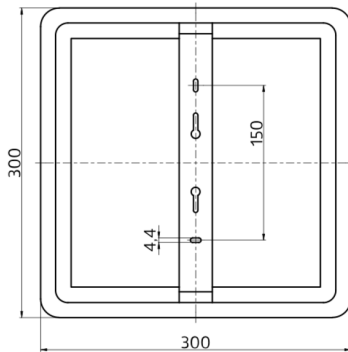

Rendelési adatok

Megnevezés	Szín	Cikkszám
AL12-25-300-LED-3C	fehér	93615

Alkalmazási területek

- Tárolóhelyiség/gépház
- Folyosó
- Lépcsóház
- WC
- Bejárati terület
- Mosdó

Műszaki adatok

Hálózati feszültség:	200 - 240 V AC 50 Hz
Méretek:	300 x 300 x 41 mm
Színhőmérséklet:	3000 / 4000 / 5700 K
Fényáram / intenzitás:	2500 / 2700 / 2600 lm
Tükröződésmentes:	UGR < 25
Hatékonyág:	100 / 108 / 104 lm/W
Fénybiológiai biztonság:	RG 0
Színvisszaadás:	CRI > 80 / TM30: 82
Névleges élettartam:	50000 h (L80/B10)
Teljesítményfelvétel:	25 W / PF 0.9
Védettség / Érintésvédelmi osztály:	IP54 / II. osztály
Tűzveszélyességi osztály:	UL-94 V2, 750 °C
Ütésállóság:	IK10
Környezeti hőmérséklet:	-20 °C - +45 °C
Ház:	UV-álló polikarbonát
Anyag színe:	fehér, hasonló RAL9016

Alkalmazási példák:

Tárolóhelyiség/gépház, Folyosó, Lépcsőház, WC, Bejárati terület, Mosdó

h (m)	Ø (m)	E (lx)
1.0	3	874
2.0	6.1	219
3.0	9.1	97
4.0	12.2	55
5.0	15.2	35