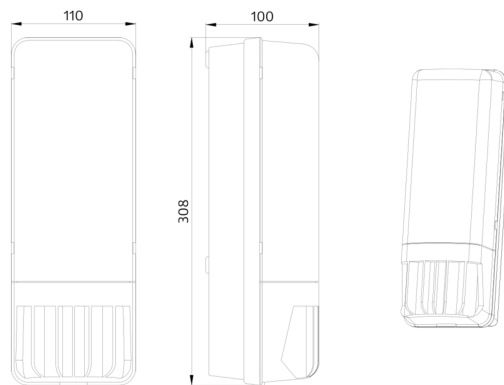

## Műszaki adatok

Hálózati feszültség:	230 V AC +/- 10% 50 / 60 Hz
Méretek:	95 x 110 x 315 mm
Lámpa:	max. 60 W fogalattal E 27
Fénybiológiai biztonság:	RG 0
Védettség / Érintésvédelmi osztály:	IP44 / II. osztály
Környezeti hőmérséklet:	-10 °C - +40 °C
Ház:	UV-álló polikarbonát
Anyag színe:	fehér

### Mozgásérzékelő

Kapcsolási teljesítmény:	1000 W, $\cos \varphi = 1$ 500 VA, $\cos \varphi =$ 0.5
Érzékelési terület:	vízszintes 130° (oldalfalra szerelhető) max. 9 m áthaladás
Érzékelési távolság:	max. 3 m megközelítés
Időzítés:	4 mp - 10 min
Bekapcsolási küszöbérték:	2 - 1000 Lux

A fényforrást nem tartalmazza

h (m)	Ø (m)	E (lx)
1.0	6.1	36
2.0	12.2	9
3.0	18.3	4
4.0	24.4	2
5.0	30.5	1