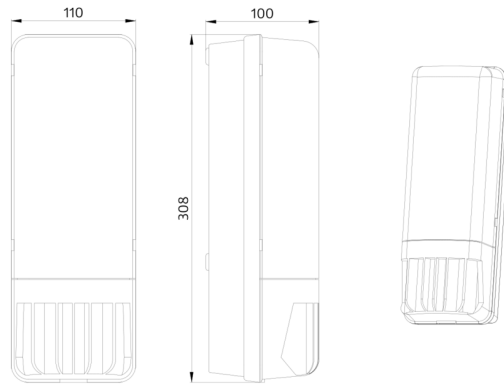

## AL1 130

91400 EAN: 4007529914005

- Hálózati feszültség: 230 V AC +/- 10% 50 / 60 Hz
- Méretek: 95 x 110 x 315 mm
- Lámpa: max. 60 W foglalattal E 27

### Order data

Designation	Szín	Art.No
AL1 130	fehér	91400

## Technical data

Hálózati feszültség:	230 V AC +/- 10% 50 / 60 Hz
Méretek:	95 x 110 x 315 mm
Lámpa:	max. 60 W foglalattal E 27
Fénybiológiai biztonság:	RG 0
Védettség / Érintésvédelmi osztály:	IP44 / II. osztály
Környezeti hőmérséklet:	-10 °C - +40 °C
Ház:	Magas UV állóságú polikarbonát
Anyag színe:	fehér
<b>Mozgásérzékelő</b>	
Kapcsolási teljesítmény:	1000 W, $\cos \varphi = 1$ 500 VA, $\cos \varphi =$ 0.5
Érzékelési terület:	vízszintes 130° (Falra szerelhető) max. 9 m áthaladás
Érzékelési távolság:	max. 3 m megközelítés
Időzítés:	4 mp - 10 min
Bekapcsolási küszöbérték:	2 - 1000 Lux

A fényforrást nem tartalmazza

h (m)	Ø (m)	E (lx)
1.0	6.1	36
2.0	12.2	9
3.0	18.3	4
4.0	24.4	2
5.0	30.5	1