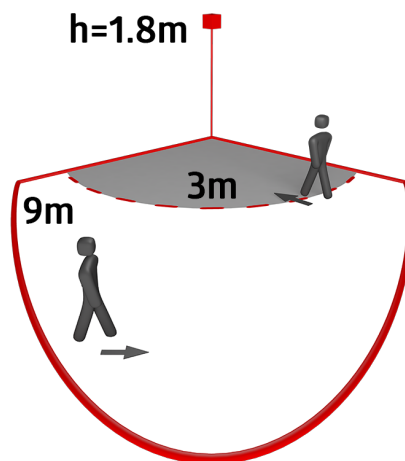

h (m)	Ø (m)	E (lx)
1.0	6.1	36
2.0	12.2	9
3.0	18.3	4
4.0	24.4	2
5.0	30.5	1