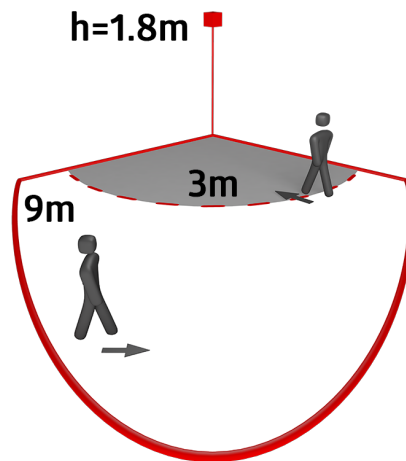

h (m)	Ø (m)	E (lx)
1.0	6.1	36
2.0	12.2	9
3.0	18.3	4
4.0	24.4	2
5.0	30.5	1