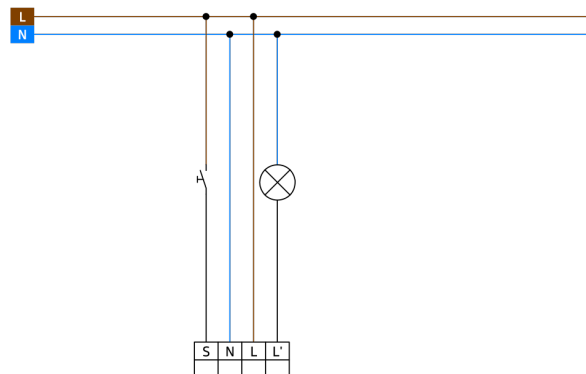

## Műszaki adatok

Hálózati feszültség:	110 - 240 V AC 50 / 60 Hz
Méretetek:	<b>Ø 104.5 x 84 mm + Ø 77 x 4.2 mm (93194)</b>
Teljesítményfelvétel:	kb. 0.3 W
Érzékelési terület:	vízszintes 360° (felületre szerelhető) max. Ø 32 m áthaladás max. Ø 16 m megközelítés
Érzékelési távolság:	
Megfigyelt terület (hosszirányú megközelítésnél):	200 m <sup>2</sup> / 2.5 m szerelési magasság
Szerelési magasság min. / max. / ajánlott:	2.4 m / 2.6 m / 2.5 m
Védettség / Érintésvédelmi osztály:	IP20 / II. osztály
Ütésállóság:	IK04
Környezeti hőmérséklet:	-25 °C - +50 °C
Ház:	UV-álló polikarbonát
Anyag színe:	fehér matt, hasonló RAL9010
Csatlakozók és vezetékek:	0.5 - 2.5 mm <sup>2</sup> tömör vezetékekhez
<b>1-s csatorna (világításvezérlés)</b>	
Kapcsolási teljesítmény:	1000 W, cos φ = 1 500 VA, cos φ = 0.5 400 W LED
Csatlakozás típusa:	1x &micro; érintkező, nincs érintkezés
Időzítés:	15 mp - 60 min
Bekapcsolási küszöbérték:	10 - 2000 Lux

## Termékinformációk

Set : 10 x BL4-K-DE + Szerelőkészlet BL4-UP fehér

Távírányítóval paraméterezhető mennyezeti mozgásérzékelő speciálisan folyosókhoz

Álmennyezetbe történő felszereléshez

1 csatorna világítás kapcsolásához

Kézi kapcsolás lehetséges nyomógomb segítségével