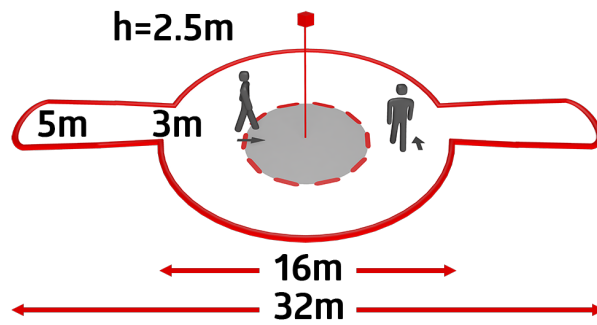

B.E.G.**LUXOMAT®**

10 x BL4-K-DE Set 93231-93194

- Hálózati feszültség: 110 – 240 V AC 50 / 60 Hz
- Méretek: Ø 104.5 x 84 mm + Ø 77 x 4.2 mm (93194)
- Teljesítményfelvétel: kb. 0.3 W

Order data

Designation	Szín	Art.No
10 x BL4-K-DE	fehér	93231
Szerelőkészlet BL4-UP	fehér	93194

Technical data

Hálózati feszültség:	110 - 240 V AC 50 / 60 Hz
Méretetek:	Ø 104.5 x 84 mm + Ø 77 x 4.2 mm (93194)
Teljesítményfelvétel:	kb. 0.3 W
Érzékelési terület:	vízszintes 360° (Mennyezeti elhelyezés) max. Ø 32 m áthaladás max. Ø 16 m megközelítés
Érzékelési távolság:	
Megfigyelt terület (hosszirányú megközelítésnél):	200 m ² / 2.5 m szerelési magasság
Szerelési magasság min. / max. / ajánlott:	2.4 m / 2.6 m / 2.5 m
Védettség / Érintésvédelmi osztály:	IP20 / II. osztály
Ütésállóság:	IK04
Környezeti hőmérséklet:	-25 °C - +50 °C
Ház:	Magas UV állóságú polikarbonát
Anyag színe:	fehér matt, hasonló RAL9010
Csatlakozók és vezetékek:	0.5 - 2.5 mm ² tömör vezetékekhez
1-s csatorna (világítás vezérlés)	
Kapcsolási teljesítmény:	1000 W, cos φ = 1 500 VA, cos φ = 0.5 400 W LED
Csatlakozás típusa:	1x μ érintkező, NO kontaktus
Időzítés:	15 mp - 60 min
Bekapcsolási küszöbérték:	10 - 2000 Lux

Kézi kapcsolás lehetséges nyomógomb segítségével

Set items

To receive the bundle according to the technical specification, please order the items listed.

10 x BL4-K-DE
Art.No: 93231

Hálózati feszültség: 110 - 240 V AC 50 / 60 Hz
Méretek: Ø 104.5 x 84 mm
Teljesítményfelvétel: kb. 0.3 W

Szerelőkészlet BL4-UP
Art.No: 93194

Méretek: Ø 77 x 4.2 mm
Anyag színe: fehér