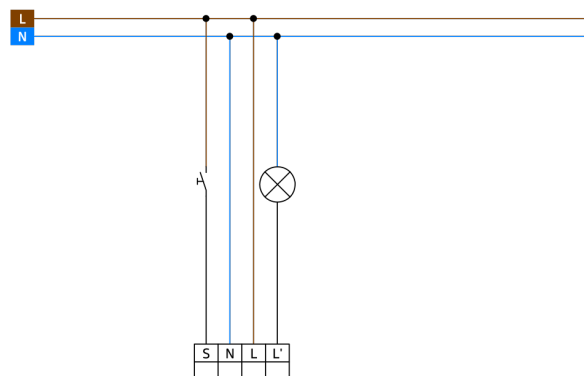

Megnevezés	Szín	Cikkszám
10 x BL4-K-DE	fehér	93231
Szerelőkészlet BL4-AP	fehér	93183

Műszaki adatok

Hálózati feszültség:	110 - 240 V AC 50 / 60 Hz
Méretek:	Ø 104.5 x 84 mm + Ø 109 x 34 mm (93183)
Teljesítményfelvétel:	kb. 0.3 W
Érzékelési terület:	vízszintes 360° (felületre szerelhető) max. Ø 32 m áthaladás max. Ø 16 m megközelítés
Érzékelési távolság:	
Megfigyelt terület (hosszirányú megközelítésnél):	200 m ² / 2.5 m szerelési magasság
Szerelési magasság min. / max. / ajánlott:	2.4 m / 2.6 m / 2.5 m
Védettség / Érintésvédelmi osztály:	IP20 / II. osztály
Ütésállóság:	IK04 + IK06 (93183)
Környezeti hőmérséklet:	-25 °C - +50 °C
Ház:	UV-álló polikarbonát
Anyag színe:	fehér matt, hasonló RAL9010
Csatlakozók és vezetékek:	0.5 - 2.5 mm ² tömör vezetékekhez
1-s csatorna (világításvezérlés)	
Kapcsolási teljesítmény:	1000 W, cos φ = 1 500 VA, cos φ = 0.5 400 W LED
Csatlakozás típusa:	1x µ érintkező, nincs érintkezés
Időzítés:	15 mp - 60 min
Bekapcsolási küszöbérték:	10 - 2000 Lux

Termékinformációk

Set : 10 x BL4-K-DE + Szerelőkészlet BL4-AP fehér

Távírányítóval paraméterezhető mennyezeti mozgásérzékelő speciálisan folyosókhoz

Álmennyezetbe történő felszereléshez

1 csatorna világítás kapcsolásához

Kézi kapcsolás lehetséges nyomógomb segítségével

Készlet elemei

A csomag műszaki specifikációnak megfelelő megkapásához kérjük, rendelje meg a felsorolt tételeket.

10 x BL4-K-DE
Cikkszám: 93231

Hálózati feszültség: 110 - 240 V AC 50 / 60 Hz
Méretek: Ø 104.5 x 84 mm
Teljesítményfelvétel: kb. 0.3 W

Szerelőkészlet BL4-AP
Cikkszám: 93183

Méretek: Ø 109 x 34 mm
Ütésállóság: IK06
Anyag színe: fehér