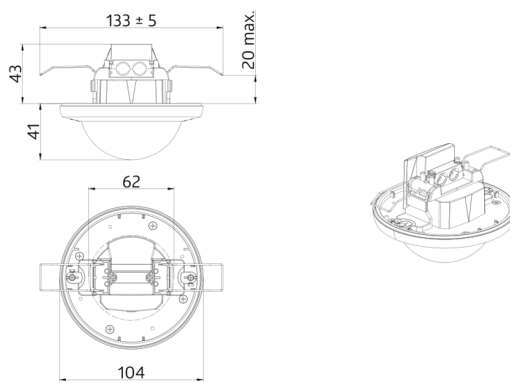

Megnevezés	Szín	Cikkszám
10 x BL4-K-DE	fehér	93231
Szerelőkészlet BL4-AP	fehér	93183

Műszaki adatok

Hálózati feszültség:	110 - 240 V AC 50 / 60 Hz
Méretek:	Ø 104.5 x 84 mm + Ø 109 x 34 mm (93183)
Teljesítményfelvétel:	kb. 0.3 W
Érzékelési terület:	vízszintes 360° (felületre szerelhető) max. Ø 32 m áthaladás max. Ø 16 m megközelítés
Érzékelési távolság:	
Megfigyelt terület (hosszirányú megközelítésnél):	200 m ² / 2.5 m szerelési magasság
Szerelési magasság min. / max. / ajánlott:	2.4 m / 2.6 m / 2.5 m
Védettség / Érintésvédelmi osztály:	IP20 / II. osztály
Ütésállóság:	IK04 + IK06 (93183)
Környezeti hőmérséklet:	-25 °C - +50 °C
Ház:	UV-álló polikarbonát
Anyag színe:	fehér matt, hasonló RAL9010
Csatlakozók és vezetékek:	0.5 - 2.5 mm ² tömör vezetékekhez
1-s csatorna (világításvezérlés)	
Kapcsolási teljesítmény:	1000 W, cos φ = 1 500 VA, cos φ = 0.5 400 W LED
Csatlakozás típusa:	1x µ érintkező, nincs érintkezés
Időzítés:	15 mp - 60 min
Bekapcsolási küszöbérték:	10 - 2000 Lux

Termékinformációk

Set : 10 x BL4-K-DE + Szerelőkészlet BL4-AP fehér

Távírányítóval paraméterezhető mennyezeti mozgásérzékelő speciálisan folyosókhoz

Álmennyezetbe történő felszereléshez

1 csatorna világítás kapcsolásához

Kézi kapcsolás lehetséges nyomógomb segítségével

Készlet elemei

A csomag műszaki specifikációnak megfelelő megkapásához kérjük, rendelje meg a felsorolt tételeket.

10 x BL4-K-DE
Cikkszám: 93231

Hálózati feszültség: 110 - 240 V AC 50 / 60 Hz
Méretek: Ø 104.5 x 84 mm
Teljesítményfelvétel: kb. 0.3 W

Szerelőkészlet BL4-AP
Cikkszám: 93183

Méretek: Ø 109 x 34 mm
Ütésállóság: IK06
Anyag színe: fehér