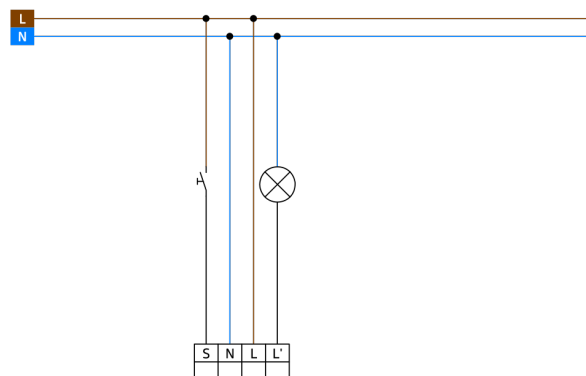

## Műszaki adatok

Hálózati feszültség:	110 – 240 V AC 50 / 60 Hz
Méretek:	<b>Ø 200 x 90 mm (92199)</b>
Teljesítményfelvétel:	kb. 0.3 W
Érzékelési terület:	vízszintes 360° (felületre szerelhető) max. Ø 32 m áthaladás max. Ø 16 m megközelítés
Érzékelési távolság:	
Megfigyelt terület (hosszirányú megközelítésnél):	200 m <sup>2</sup> / 2.5 m szerelési magasság
Szerelési magasság min. / max. / ajánlott:	2.4 m / 2.6 m / 2.5 m
Védettség / Érintésvédelmi osztály:	IP20 / II. osztály
Ütésállóság:	<b>IK09 (92199)</b>
Környezeti hőmérséklet:	-25 °C – +50 °C
Ház:	<b>UV-álló polikarbonát + felületkezelt acélkosár (92199)</b>
Anyag színe:	fehér matt, hasonló RAL9010
Csatlakozók és vezetékek:	0.5 – 2.5 mm <sup>2</sup> tömör vezetékekhez
<b>1-s csatorna (világításvezérlés)</b>	
Kapcsolási teljesítmény:	1000 W, cos φ = 1 500 VA, cos φ = 0.5 400 W LED
Csatlakozás típusa:	1x &mikro; érintkező, nincs érintkezés
Időzítés:	15 mp – 60 min
Bekapcsolási küszöbérték:	10 – 2000 Lux

## Termékinformációk

Set : 10 x BL4-K-DE + Védőrács BSK (Ø 200 x 90 mm) fehér

Távírányítóval paraméterezhető mennyezeti mozgásérzékelő speciálisan folyosókhöz

Álmennyezetbe történő felszereléshez

1 csatorna világítás kapcsolásához

Kézi kapcsolás lehetséges nyomógomb segítségével