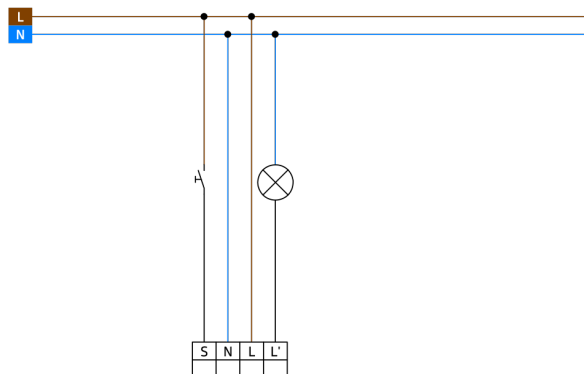

Rendelési adatok

Megnevezés	Szín	Cikkszám
10 x BL4-DE	fehér	93247
Védőrács BSK (Ø 200 x 90 mm)	fehér	92199
Szerelőkészlet BL4-UP	fehér	93194

Műszaki adatok

Hálózati feszültség:	110 - 240 V AC 50 / 60 Hz
Méretetek:	Ø 200 x 90 mm (92199) + Ø 77 x 4.2 mm (93194)
Teljesítményfelvétel:	kb. 0.3 W
Érzékelési terület:	vízszintes 360° (felületre szerelhető) max. Ø 19 m áthaladás
Érzékelési távolság:	max. Ø 6.4 m megközelítés max. Ø 5 m kis mozgások
Megfigyelt terület (hosszirányú megközelítésnél):	280 m ² / 2.5 m szerelési magasság
Szerelési magasság min. / max. / ajánlott:	2 m / 5 m / 2.5 m
Védettség / Érintésvédelmi osztály:	IP20 / II. osztály
Ütésállóság:	IK09 (92199)
Környezeti hőmérséklet:	-25 °C - +50 °C
Ház:	UV-álló polikarbonát + felületkezelt acélkosár (92199)
Anyag színe:	fehér matt, hasonló RAL9010
Csatlakozók és vezetékek:	0.5 - 2.5 mm ² tömör vezetékekhez
1-s csatorna (világításvezérlés)	
Kapcsolási teljesítmény:	1000 W, cos φ = 1 500 VA, cos φ = 0.5 400 W LED
Csatlakozás típusa:	1x &mikro; érintkező, nincs érintkezés
Időzítés:	15 mp - 60 min
Bekapcsolási küszöbérték:	10 - 2000 Lux

Termékinformációk

Set : 10 x BL4-DE + Védőrács BSK (Ø 200 x 90 mm) fehér + Szerelőkészlet BL4-UP fehér

Mennyezeti mozgásérzékelő beltéri használatra, 360 °-os érzékelési tartománnyal

Álmennyezetbe történő felszereléshez

1 csatorna világítás kapcsolásához

Kézi kapcsolás lehetséges nyomógomb segítségével

Készlet elemei

A csomag műszaki specifikációnak megfelelő megkapásához kérjük, rendelje meg a felsorolt tételeket.

10x

10 x BL4-DE

Cikkszám: 93247

Hálózati feszültség: 110 - 240 V AC 50 / 60 Hz

Méret: Ø 104.5 x 84 mm

Teljesítményfelvétel: kb. 0.3 W

Védőrács BSK (Ø 200 x 90 mm)

Cikkszám: 92199

Méret: Ø 200 x 90 mm

Ütésállóság: IK09