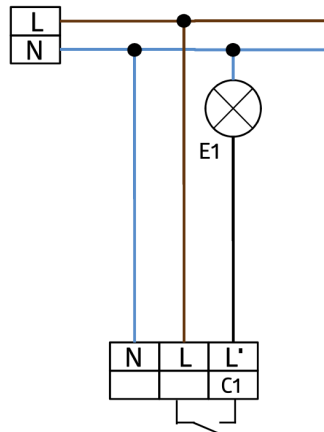

## 10 x BL2-DE Set 93327-93256

- Hálózati feszültség: 110 – 240 V
- Méretek: Ø 80 x 61 mm + Ø 109 x 50 mm (93256)
- Teljesítményfelvétel: 0.3 W

## Technical data

Hálózati feszültség:	110 – 240 V
Méretek:	<b>Ø 80 x 61 mm + Ø 109 x 50 mm (93256)</b>
Teljesítményfelvétel:	0.3 W
Érzékelési terület:	vízszintes 360° (Mennyezeti elhelyezés) max. Ø 8 m áthaladás max. Ø 4.8 m megközelítés max. Ø 3.2 m kis mozgások
Érzékelési távolság:	
Megfigyelt terület (hosszirányú megközelítésnél):	50 m <sup>2</sup> / 2.5 m szerelési magasság
Szerelési magasság min. / max. / ajánlott:	2 m / 5 m / 2.5 m
Védettség / Érintésvédelmi osztály:	IP23 / II. osztály
Ütésállóság:	IK05
Környezeti hőmérséklet:	-25 °C – +50 °C
Ház:	Magas UV állóságú polikarbonát
Anyag színe:	fehér
Csatlakozók és vezetékek:	0.5 – 1.5 mm <sup>2</sup> tömör vezetékekhez
<b>1-s csatorna (világítás vezérlés)</b>	
Kapcsolási teljesítmény:	1000 W, $\cos \varphi = 1$ 500 VA, $\cos \varphi = 0.5$ 400 W LED
Csatlakozás típusa:	1x $\mu$ érintkező, NO kontaktus
Időzítés:	15 mp – 60 min
Bekapcsolási küszöbérték:	10 – 2000 Lux

## Set items

To receive the bundle according to the technical specification, please order the items listed.

**10 x BL2-DE**  
Art.No: 93327

Hálózati feszültség: 110 - 240 V  
Méretek: Ø 80 x 61 mm  
Teljesítményfelvétel: 0.3 W

**Szerelőkészlet BL2-AP**  
Art.No: 93256

Méretek: Ø 109 x 50 mm  
Védettség / Érintésvédelmi osztály: IP23  
Anyag színe: fehér