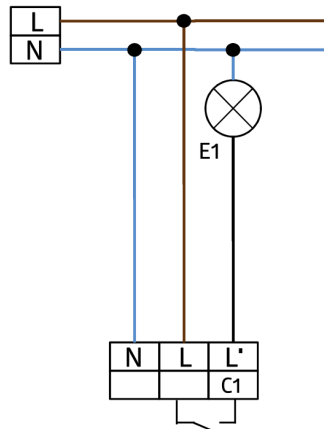

B.E.G.**LUXOMAT®****10x**

10 x BL2-DE Set 93327-93251-92199

- Hálózati feszültség: 110 – 240 V
- Méretek: Ø 200 x 90 mm (92199)
- Teljesítményfelvétel: 0.3 W

Order data

Designation	Szín	Art.No
10 x BL2-DE	fehér	93327
Szerelőkészlet BL2-UP	fehér	93251
Védőrács BSK (Ø 200 x 90 mm)	fehér	92199

Technical data

Hálózati feszültség:	110 - 240 V
Méretetek:	Ø 200 x 90 mm (92199)
Teljesítményfelvétel:	0.3 W
Érzékelési terület:	vízszintes 360° (Mennyezeti elhelyezés) max. Ø 8 m áthaladás max. Ø 4.8 m megközelítés max. Ø 3.2 m kis mozgások
Érzékelési távolság:	
Megfigyelt terület (hosszirányú megközelítésnél):	50 m ² / 2.5 m szerelési magasság
Szerelési magasság min. / max. / ajánlott:	2 m / 5 m / 2.5 m
Védettség / Érintésvédelmi osztály:	IP23 / II. osztály
Ütésállóság:	IK09 (92199)
Környezeti hőmérséklet:	-25 °C - +50 °C
Ház:	Magas UV állóságú polikarbonát + felületkezelt fémkosár (92199)
Anyag színe:	fehér
Csatlakozók és vezetékek:	0.5 - 1.5 mm ² tömör vezetékekhez
1-s csatorna (világítás vezérlés)	
Kapcsolási teljesítmény:	1000 W, cos φ = 1 500 VA, cos φ = 0.5 400 W LED
Csatlakozás típusa:	1x μ érintkező, NO kontaktus
Időzítés:	15 mp - 60 min
Bekapcsolási küszöbérték:	10 - 2000 Lux

Product information

Set : 10 x BL2-DE + Szerelőkészlet BL2-UP fehér + Védőrács BSK (Ø 200 x 90 mm) fehér

Mennyezeti mozgásérzékelő beltéri használatra, 360 °-os érzékelési tartománnyal

Álmennyezetbe történő felszereléshez

Egy csatorna világítás kapcsolásához

Set items

To receive the bundle according to the technical specification, please order the items listed.

10 x BL2-DE
Art.No: 93327

Hálózati feszültség: 110 - 240 V
Méretek: Ø 80 x 61 mm
Teljesítményfelvétel: 0.3 W