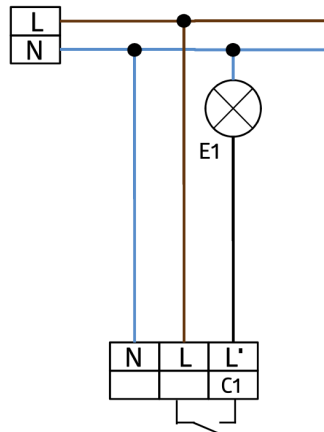

B.E.G.**LUXOMAT®****10x**

10 x BL2-DE Set 93327-93251

- Hálózati feszültség: 110 – 240 V
- Méretek: Ø 80 x 61 mm + Ø 104 x 19 mm (93251)
- Teljesítményfelvétel: 0.3 W

Order data

Designation	Szín	Art.No
10 x BL2-DE	fehér	93327
Szerelőkészlet BL2-UP	fehér	93251

Technical data

Hálózati feszültség:	110 – 240 V
Méretetek:	Ø 80 x 61 mm + Ø 104 x 19 mm (93251)
Teljesítményfelvétel:	0.3 W
Érzékelési terület:	vízszintes 360° (Mennyezeti elhelyezés) max. Ø 8 m áthaladás max. Ø 4.8 m megközelítés max. Ø 3.2 m kis mozgások
Érzékelési távolság:	
Megfigyelt terület (hosszirányú megközelítésnél):	50 m ² / 2.5 m szerelési magasság
Szerelési magasság min. / max. / ajánlott:	2 m / 5 m / 2.5 m
Védettség / Érintésvédelmi osztály:	IP23 / II. osztály
Ütésállóság:	IK05
Környezeti hőmérséklet:	-25 °C – +50 °C
Ház:	Magas UV állóságú polikarbonát
Anyag színe:	fehér
Csatlakozók és vezetékek:	0.5 – 1.5 mm ² tömör vezetékekhez
1-s csatorna (világítás vezérlés)	
Kapcsolási teljesítmény:	1000 W, cos φ = 1 500 VA, cos φ = 0.5 400 W LED
Csatlakozás típusa:	1x μ érintkező, NO kontaktus
Időzítés:	15 mp – 60 min
Bekapcsolási küszöbérték:	10 – 2000 Lux

Set items

To receive the bundle according to the technical specification, please order the items listed.

10 x BL2-DE
Art.No: 93327

Hálózati feszültség: 110 - 240 V
Méreték: Ø 80 x 61 mm
Teljesítményfelvétel: 0.3 W

Szerelőkészlet BL2-UP
Art.No: 93251

Méreték: Ø 104 x 19 mm
Anyag színe: fehér