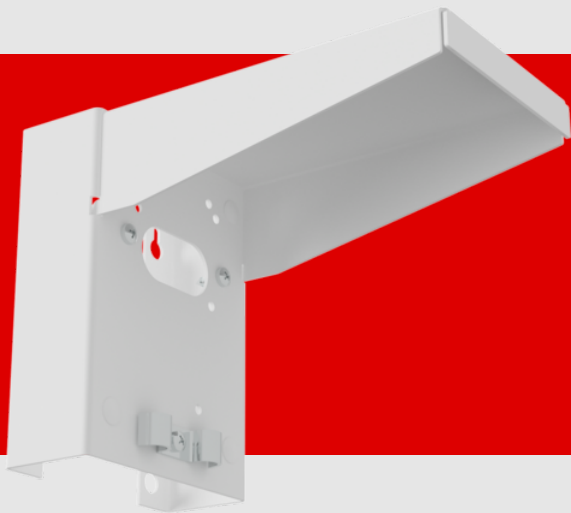

**B.E.G.**

**LUXOMAT®**

## Support mural avec protection contre les intempéries

93222 EAN: 4007529932221

- Dimensions: 188 x 98 x 134 mm
- Couleur du matériau: blanc

#### Désignation

Support mural avec protection contre les intempéries

## Données techniques

Dimensions: 188 x 98 x 134 mm  
Couleur du matériau: blanc