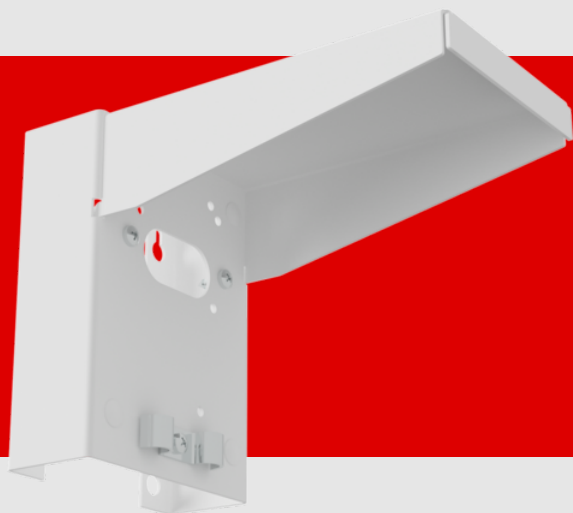

B.E.G.**LUXOMAT®**

Support mural avec protection contre les intempéries

93222 EAN: 4007529932221

Vis incluses pour le montage d'un détecteur de mouvement extérieur compatible B.E.G.

Convient pour un montage avec entrée de câble à l'arrière ou sur le côté

Clips de câble pour la décharge de traction des câbles de connexion

Données de commande

Désignation

Support mural avec protection contre les intempéries

Couleur

blanc

Ref.

93222

Données techniques

Dimensions: 188 x 98 x 134 mm
Couleur du matériau: blanc

Informations sur les produits

Dispositif de protection contre les intempéries en acier inoxydable pour les détecteurs de mouvement extérieurs compatibles B.E.G.

Vis incluses pour le montage d'un détecteur de mouvement extérieur compatible B.E.G.

Pour la convivialité/compatibilité des accessoires, veuillez vous référer aux descriptions des articles principaux

Convient pour un montage avec entrée de câble à l'arrière ou sur le côté