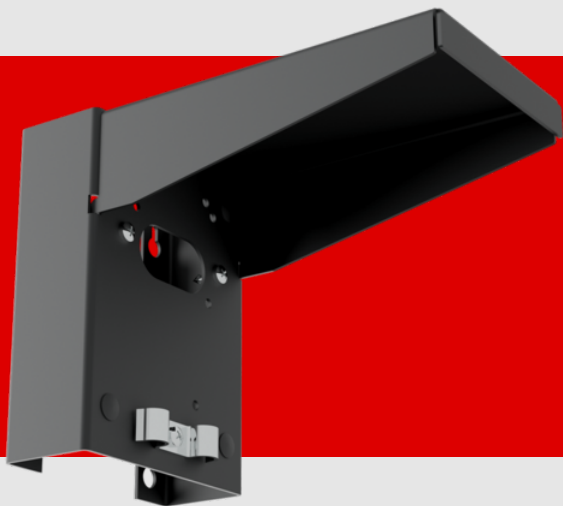

**B.E.G.**

**LUXOMAT®**

## Support mural avec protection contre les intempéries

93221 EAN: 4007529932214

- Dimensions: 188 x 98 x 134 mm
- Couleur du matériau: anthracite

### Données de commande

Désignation	Couleur	Ref.
Support mural avec protection contre les intempéries	anthracite	93221

## Données techniques

Dimensions: 188 x 98 x 134 mm  
Couleur du matériau: anthracite