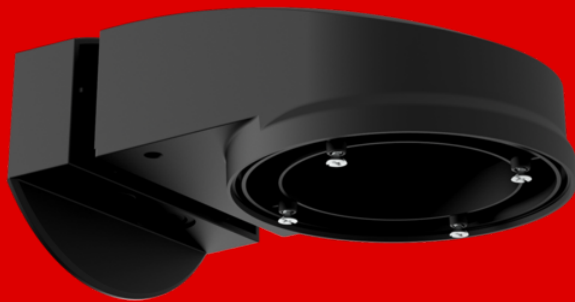

B.E.G.

LUXOMAT®

Support mural PD2N/4N Typ A

93703 EAN: 4007529937035

- Dimensions: 133 x 106 x 66 mm
- Niveau de protection: IP54 / Classe II
- Boîtier: Polycarbonate, résistant aux UV

Données de commande

Désignation	Couleur	Ref.
Support mural PD2N/4N Typ A	noir	93703

Données techniques

Dimensions:	133 x 106 x 66 mm
Niveau de protection:	IP54 / Classe II
Boîtier:	Polycarbonate, résistant aux UV
Couleur du matériau:	noir

Informations sur les produits

Support pour le montage mural des détecteurs de présence B.E.G. compatibles montés au plafond

Comprend des vis pour le montage d'un détecteur de présence B.E.G. compatible monté au plafond.

Convient pour un montage mural avec entrée de câble arrière

Socle de montage en AP inclus

Permet l'entrée des câbles par le côté

Permet l'installation sur ou dans les boîtes d'encastrement habituelles.

Disponible en différentes couleurs

Pour la convivialité/compatibilité des accessoires, veuillez vous référer aux descriptions des articles principaux