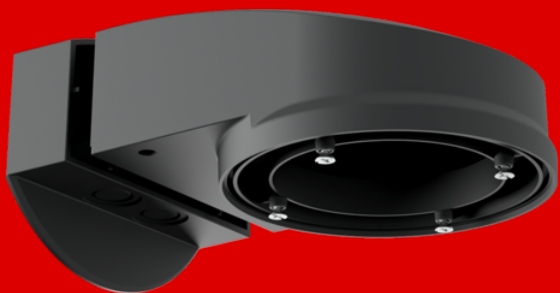

B.E.G.

LUXOMAT®

Support mural PD2N/4N Typ A

93701 EAN: 4007529937011

Support pour le montage mural des détecteurs de présence B.E.G. compatibles montés au plafond

Comprend des vis pour le montage d'un détecteur de présence B.E.G. compatible monté au plafond.

Convient pour un montage mural avec entrée de câble arrière

Données de commande

Désignation

Support mural PD2N/4N Typ A

Couleur

anthracite

Ref.

93701