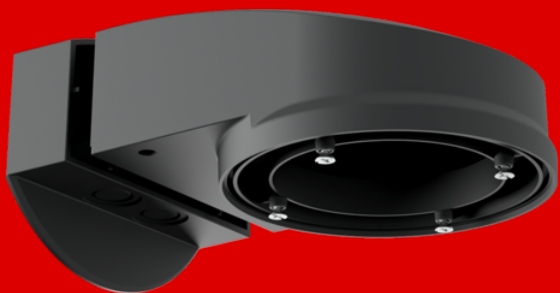

B.E.G.**LUXOMAT®**

Support mural PD2N/4N Typ A

93701 EAN: 4007529937011

Support pour le montage mural des détecteurs de présence B.E.G. compatibles montés au plafond

Comprend des vis pour le montage d'un détecteur de présence B.E.G. compatible monté au plafond.

Convient pour un montage mural avec entrée de câble arrière

Données de commande

Désignation

Support mural PD2N/4N Typ A

Couleur

anthracite

Ref.

93701

Données techniques

Dimensions:	133 x 106 x 66 mm
Niveau de protection:	IP54 / Classe II
Boîtier:	Polycarbonate, résistant aux UV
Couleur du matériau:	anthracite, similaire RAL7016

Informations sur les produits

Support pour le montage mural des détecteurs de présence B.E.G. compatibles montés au plafond

Comprend des vis pour le montage d'un détecteur de présence B.E.G. compatible monté au plafond.

Convient pour un montage mural avec entrée de câble arrière