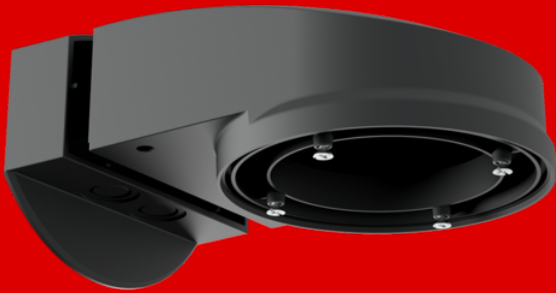

B.E.G.

LUXOMAT®

Support mural PD2N/4N Typ A

93701 EAN: 4007529937011

- Dimensions: 133 x 106 x 66 mm
- Niveau de protection: IP54 / Classe II
- Boîtier: Polycarbonate, résistant aux UV

Données de commande

Désignation	Couleur	Ref.
Support mural PD2N/4N Typ A	anthracite	93701

Données techniques

Dimensions:	133 x 106 x 66 mm
Niveau de protection:	IP54 / Classe II
Boîtier:	Polycarbonate, résistant aux UV
Couleur du matériau:	anthracite

Informations sur les produits

Support pour le montage mural des détecteurs de présence B.E.G. compatibles montés au plafond

Comprend des vis pour le montage d'un détecteur de présence B.E.G. compatible monté au plafond.

Convient pour un montage mural avec entrée de câble arrière

Socle de montage en AP inclus

Permet l'entrée des câbles par le côté

Permet l'installation sur ou dans les boîtes d'encastrement habituelles.

Disponible en différentes couleurs

Pour la convivialité/compatibilité des accessoires, veuillez vous référer aux descriptions des articles principaux