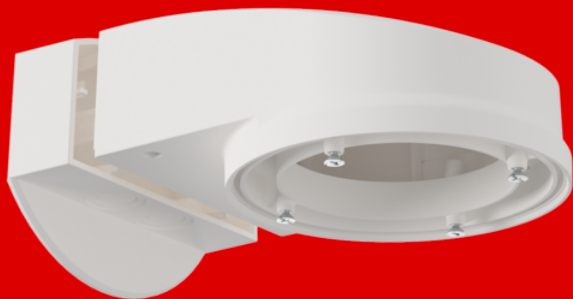

B.E.G.

LUXOMAT®

Support mural PD2N/4N Typ A

93700 EAN: 4007529937004

Support pour le montage mural des détecteurs de présence B.E.G. compatibles montés au plafond

Comprend des vis pour le montage d'un détecteur de présence B.E.G. compatible monté au plafond.

Convient pour un montage mural avec entrée de câble arrière

Données de commande

Désignation	Couleur	Ref.
Support mural PD2N/4N Typ A	blanc	93700