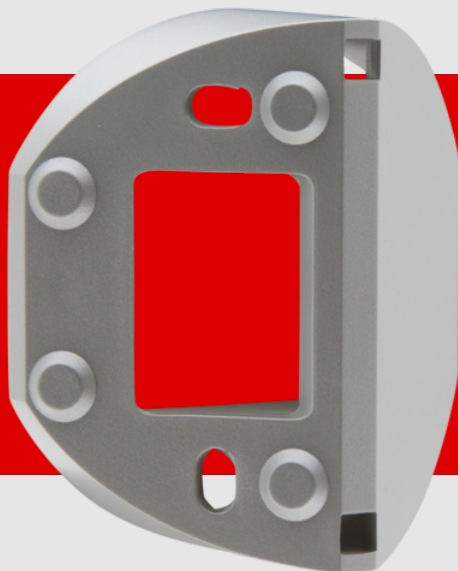

B.E.G.

LUXOMAT®

Socle d'angle RC-plus

92043 EAN: 4007529920433

- Dimensions: Ø 71 x 34 mm
- Niveau de protection: IP54
- Boîtier: Polycarbonate, résistant aux UV

Données de commande

Désignation	Couleur	Ref.
Socle d'angle RC-plus	zilver	92043

Données techniques

Dimensions:	Ø 71 x 34 mm
Niveau de protection:	IP54
Boîtier:	Polycarbonate, résistant aux UV
Couleur du matériau:	zilver mat

Informations sur les produits

Socle d'angle RC-plus

Socle d'angle rentrant et Socle d'angle saillant