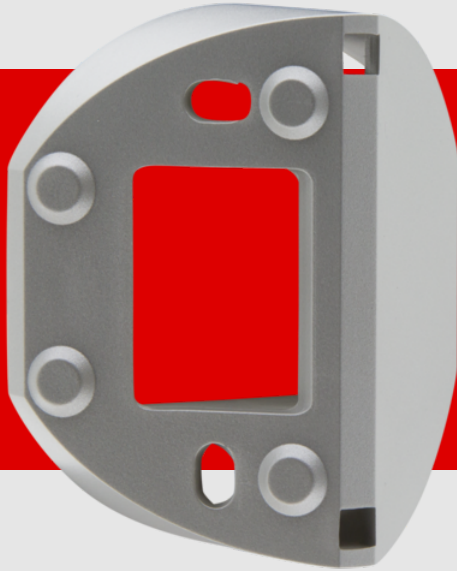

B.E.G.

LUXOMAT®

Socle d'angle RC-plus

92043 EAN: 4007529920433

Socle d'angle RC-plus

Socle d'angle rentrant et Socle d'angle saillant

Données de commande

Désignation	Couleur	Ref.
Socle d'angle RC-plus	zilver	92043

Données techniques

Dimensions:	Ø 71 x 34 mm
Niveau de protection:	IP54
Boîtier:	Polycarbonate, résistant aux UV
Couleur du matériau:	zilver mat

Informations sur les produits

Socle d'angle RC-plus

Socle d'angle rentrant et Socle d'angle saillant