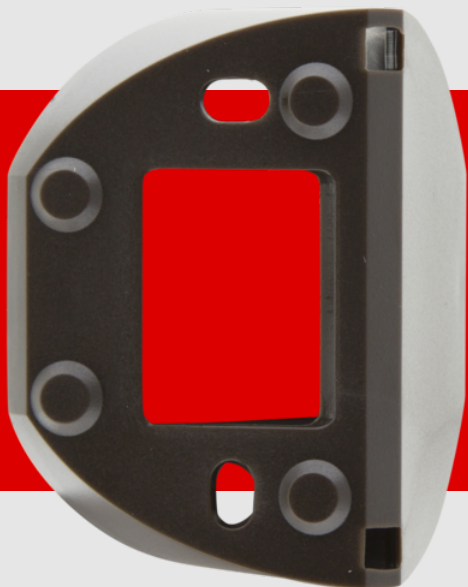

B.E.G.

LUXOMAT®

Socle d'angle RC-plus

92014 EAN: 4007529920143

- Dimensions: Ø 71 x 34 mm
- Niveau de protection: IP54
- Boîtier: Polycarbonate, résistant aux UV

Données de commande

Désignation	Couleur	Ref.
Socle d'angle RC-plus	brun	92014

Données techniques

Dimensions:	Ø 71 x 34 mm
Niveau de protection:	IP54
Boîtier:	Polycarbonate, résistant aux UV
Couleur du matériau:	brun mat

Informations sur les produits

Socle d'angle RC-plus

Socle d'angle rentrant et Socle d'angle saillant