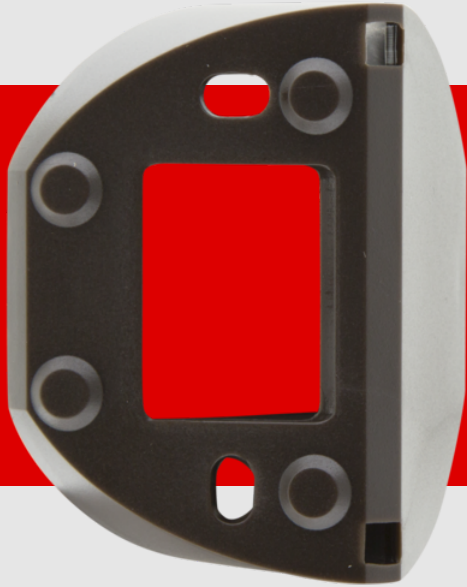

B.E.G.

LUXOMAT®

Socle d'angle RC-plus

92014 EAN: 4007529920143

Socle d'angle RC-plus

Socle d'angle rentrant et Socle d'angle saillant

Données de commande

Désignation	Couleur	Ref.
Socle d'angle RC-plus	brun	92014

Données techniques

Dimensions:	Ø 71 x 34 mm
Niveau de protection:	IP54
Boîtier:	Polycarbonate, résistant aux UV
Couleur du matériau:	brun mat

Informations sur les produits

Socle d'angle RC-plus

Socle d'angle rentrant et Socle d'angle saillant