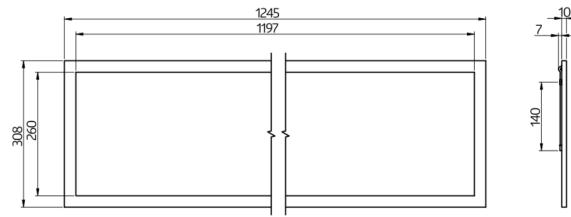

h (m)	Ø (m)	E (lx)
1.0	1.9	1698
2.0	3.9	425
3.0	5.8	189
4.0	7.8	106
5.0	9.7	68