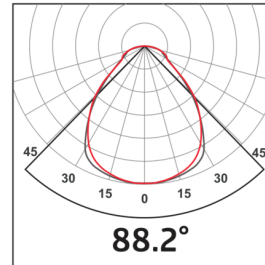

## Données techniques

Tension:	200 - 240 V AC 50 / 60 Hz
Dimensions:	307 x 1245 x 10 mm
Flux lumineux LED et luminaire:	Platine LED montée fermement Températures de couleur réglables : 2700 K blanc chaud (3650 lm, 77 lm/W) à 6500 K (4050 lm, 79 lm/W)
Éblouissement:	UGR < 19
efficacité:	77 / 79 lm/W
Sécurité photobiologique:	RG 0
Rendu de couleur:	CRI 82 / TM30: 81
durée de vie nominale:	60000 h (L80/B10)
Puissance interne:	45 W / PF 0.89
Niveau de protection:	IP20 / Classe II
Température ambiante:	-20 °C à +40 °C
Boîtier:	cadre aluminium blanc Optique : diffuseur en plastique, blanc
Couleur du matériau:	blanc

Bon contrôle de l'éblouissement par microprismatiques UGR < 19

Éclairage très uniforme du diffuseur prismatique

h (m)	Ø (m)	E (lx)
1.0	1.9	1698
2.0	3.9	425
3.0	5.8	189
4.0	7.8	106
5.0	9.7	68