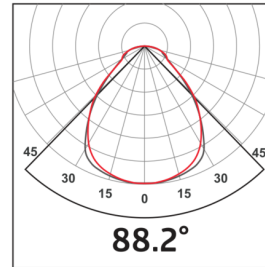

Données techniques

Tension:	200 - 240 V AC 50 / 60 Hz
Dimensions:	307 x 1245 x 10 mm
Flux lumineux LED et luminaire:	Platine LED montée fermement Températures de couleur réglables : 2700 K blanc chaud (3650 lm, 77 lm/W) à 6500 K (4050 lm, 79 lm/W)
Éblouissement:	UGR < 19
efficacité:	77 / 79 lm/W
Sécurité photobiologique:	RG 0
Rendu de couleur:	CRI 82 / TM30: 81
durée de vie nominale:	60000 h (L80/B10)
Puissance interne:	45 W / PF 0.89
Niveau de protection:	IP20 / Classe II
Température ambiante:	-20 °C à +40 °C
Boîtier:	cadre aluminium blanc Optique : diffuseur en plastique, blanc
Couleur du matériau:	blanc

Bon contrôle de l'éblouissement par microprismatiques UGR < 19

Éclairage très uniforme du diffuseur prismatique

h (m)	Ø (m)	E (lx)
1.0	1.9	1698
2.0	3.9	425
3.0	5.8	189
4.0	7.8	106
5.0	9.7	68

Accessoires

Protection contre les chutes PL1-LED