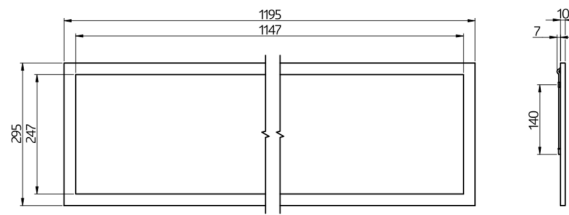

h (m)	∅ (m)	E (lx)
1.0	1.9	1698
2.0	3.9	425
3.0	5.8	189
4.0	7.8	106
5.0	9.7	68