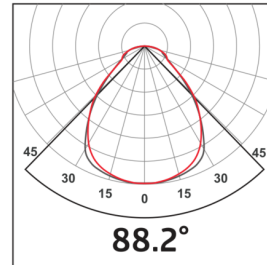

h (m)	∅ (m)	E (lx)
1.0	1.9	1698
2.0	3.9	425
3.0	5.8	189
4.0	7.8	106
5.0	9.7	68