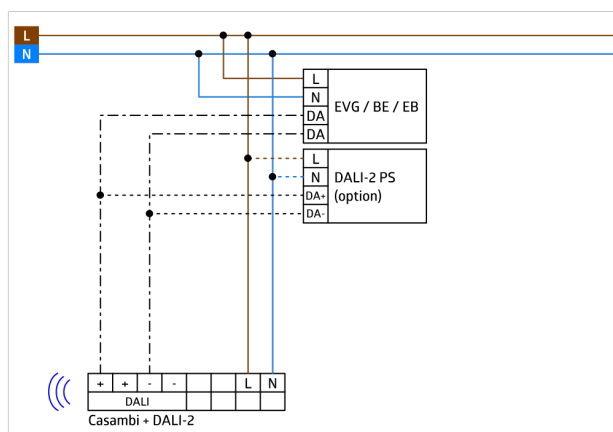

Mesure de lumière mixte au moyen d'un capteur de lumière  
extérieur

Ajustement du facteur de réflexion et entrée de l'éclairage  
pour l'affichage de l'éclairage réel dans l'appli

Extension de la portée de détection possible des unités B.E.G.  
Casambi additionnelles

Réglage individuel de la sensibilité par capteur PIR

La zone de détection peut être limitée par des obturateurs

Des marquages sont prévus pour l'orientation du détecteur

**En cas d'utilisation dans des entrepôts à hauts rayonnages, il faut veiller à ce que des détecteurs soient installés dans les zones de tête des allées de rayonnages, ne détectant le mouvement que dans la zone de rayonnement souhaitée au moyen d'obturateurs ou d'un dispositif de montage.**

Possibilité de commutation et de variation manuelles par  
bouton-poussoir

Fonctions réglables via l'appli Casambi

Pour plus d'informations

**<https://www.beg-luxomat.com/fr-be/solutions/grandes-hauteurs/>**