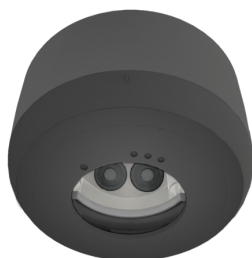

AP set de montage IP54 PD2N H

Ref.: 93781

Dimensions: $\varnothing$ 110 x 65 mm

Niveau de protection: IP54

Couleur du matériau: anthracite, similaire RAL7016