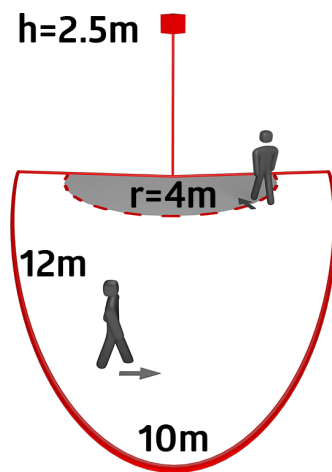

## Données techniques

Tension:	110 - 240 V AC 50 / 60 Hz
Dimensions:	90 x 67 x 82 mm
Puissance interne:	env. 0.4 W
Angle de détection:	horizontal 200° (Montage mural)
Portée:	max. 12 m transversale max. 4 m frontale
Surface contrôlée pour une approche tangentielle:	250 m <sup>2</sup> / 2.5 m Hauteur de fixation
Hauteur de montage min./max./recommended:	2 m / 3 m / 2.5 m
Niveau de protection:	IP44 / Classe II
Température ambiante:	-25 °C à +50 °C
Boîtier:	Polycarbonate, résistant aux UV
Couleur du matériau:	noir mat, similaire RAL9005

## Informations sur les produits

Détecteur de mouvement avec zone de détection de 200°

Tête sphérique orientable

Montage simple par socle enfichable

La zone de détection peut être limitée par des obturateurs