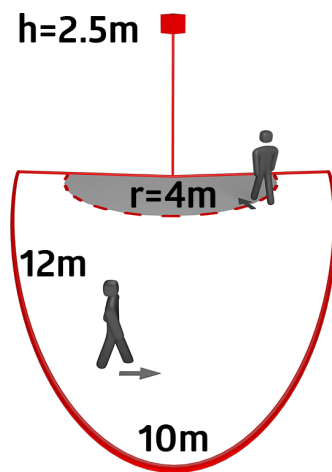

Données techniques

| | |
|--|--|
| Tension: | 110 - 240 V AC 50 / 60 Hz |
| Dimensions: | 90 x 67 x 82 mm |
| Puissance interne: | env. 0.4 W |
| Angle de détection: | horizontal 200° (Montage mural) |
| Portée: | max. 12 m transversale max. 4 m frontale |
| Surface contrôlée pour une approche tangentielle: | 250 m ² / 2.5 m Hauteur de fixation |
| Hauteur de montage min./max./recommanded: | 2 m / 3 m / 2.5 m |
| Niveau de protection: | IP44 / Classe II |
| Température ambiante: | -25 °C à +50 °C |
| Boîtier: | Polycarbonate, résistant aux UV |
| Couleur du matériau: | blanc mat, similaire RAL9010 |

Informations sur les produits

Détecteur de mouvement avec zone de détection de 200°

Tête sphérique orientable

Montage simple par socle enfichable

La zone de détection peut être limitée par des obturateurs