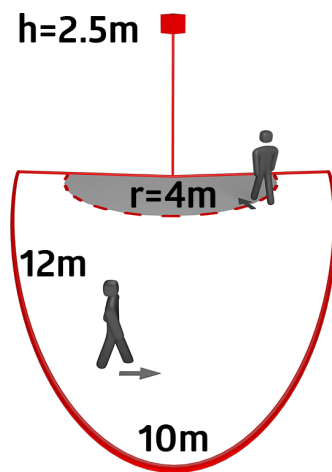

## Données techniques

Tension:	110 - 240 V AC 50 / 60 Hz
Dimensions:	90 x 67 x 82 mm
Puissance interne:	env. 0.4 W
Angle de détection:	horizontal 200° (Montage mural)
Portée:	max. 12 m transversale max. 4 m frontale
Surface contrôlée pour une approche tangentielle:	250 m <sup>2</sup> / 2.5 m Hauteur de fixation
Hauteur de montage min./max./recommanded:	2 m / 3 m / 2.5 m
Niveau de protection:	IP44 / Classe II
Température ambiante:	-25 °C à +50 °C
Boîtier:	Polycarbonate, résistant aux UV
Couleur du matériau:	blanc mat, similaire RAL9010

## Informations sur les produits

Détecteur de mouvement avec zone de détection de 200°

Tête sphérique orientable

Montage simple par socle enfichable

La zone de détection peut être limitée par des obturateurs