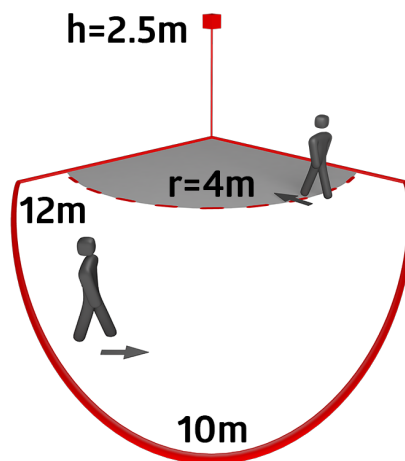

## Données techniques

Tension:	110 - 240 V AC 50 / 60 Hz
Dimensions:	90 x 67 x 82 mm
Puissance interne:	env. 0.4 W
Angle de détection:	horizontal 140° (Montage mural)
Portée:	max. 12 m transversale max. 4 m frontale
Surface contrôlée pour une approche tangentielle:	170 m <sup>2</sup> / 2.5 m Hauteur de fixation
Hauteur de montage min./max./recommanded:	2 m / 3 m / 2.5 m
Niveau de protection:	IP44 / Classe II
Température ambiante:	-25 °C à +50 °C
Boîtier:	Polycarbonate, résistant aux UV
Couleur du matériau:	blanc mat, similaire RAL9010

## Informations sur les produits

Détecteur de mouvement avec zone de détection de 140°

Tête sphérique orientable

Montage simple par socle enfichable

La zone de détection peut être limitée par des obturateurs