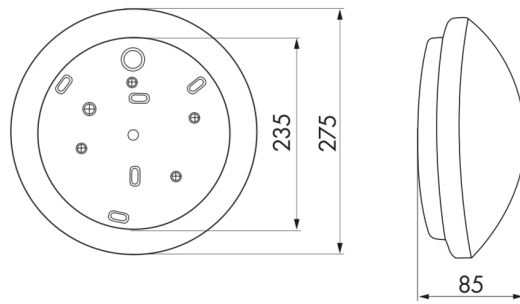

Désignation	Couleur	Ref.
Bague d'étanchéité IP54 HF-L1	-	37849

Données techniques

Tension:	230 V AC \pm 10% 50 / 60 Hz
Dimensions:	Ø 275 x 85 mm
Appareil d'éclairage:	max. 23 W avec douille E 27
Sécurité photobiologique:	RG 0
Niveau de protection:	IP40 / Classe II
Température ambiante:	-15 °C à +30 °C
Boîtier:	Verre dépoli
Couleur du matériau:	blanc

Informations sur les produits

Luminaire ronde pour montage mural ou au plafond

Idéal comme complément pour HF-L1

Livraison sans lampe

Exemples d'applications:

corridors, couloirs, cages d'escaliers, débarras, caves, toilettes

h (m)	Ø (m)	E (lx)
1.0	3.6	57
2.0	7.2	14
3.0	10.8	6
4.0	14.4	4
5.0	18.1	2

Accessoires

Bague d'étanchéité IP54 HF-L1

Ref.: 37849

Dimensions: Ø 230 mm

Niveau de protection: IP54

Couleur du matériau: -