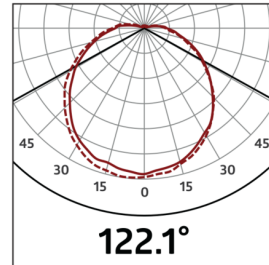

Désignation	Couleur	Ref.
Bague d'étanchéité IP54 HF-L1	-	37849

Données techniques

Tension:	230 V AC \pm 10% 50 / 60 Hz
Dimensions:	Ø 275 x 85 mm
Appareil d'éclairage:	max. 23 W avec douille E 27
Sécurité photobiologique:	RG 0
Niveau de protection:	IP40 / Classe II
Température ambiante:	-15 °C à +30 °C
Boîtier:	Verre dépoli
Couleur du matériau:	blanc

h (m)	Ø (m)	E (lx)
1.0	3.6	57
2.0	7.2	14
3.0	10.8	6
4.0	14.4	4
5.0	18.1	2

Accessoires

Bague d'étanchéité IP54 HF-L1

Ref.: 37849

Dimensions: Ø 230 mm

Niveau de protection: IP54

Couleur du matériau: -