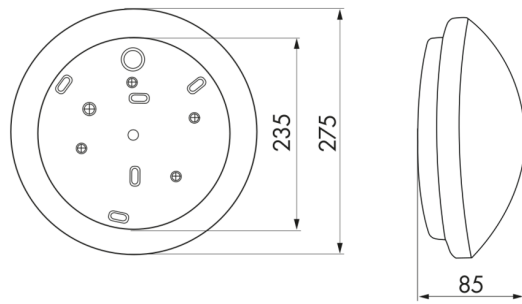

Désignation	Couleur	Ref.
Bague d'étanchéité IP54 HF-L1	-	37849

Données techniques

Tension:	230 V AC \pm 10% 50 / 60 Hz
Dimensions:	Ø 275 x 85 mm
Appareil d'éclairage:	max. 23 W avec douille E 27
Sécurité photobiologique:	RG 0
Niveau de protection:	IP40 / Classe II
Température ambiante:	-15 °C à +30 °C
Boîtier:	Verre dépoli
Couleur du matériau:	blanc

Informations sur les produits

Luminaire ronde pour montage mural ou au plafond

Idéal comme complément pour HF-L1

Livraison sans lampe

Exemples d'applications:

corridors, couloirs, cages d'escaliers, débarras, caves, toilettes

h (m)	∅ (m)	E (lx)
1.0	3.6	57
2.0	7.2	14
3.0	10.8	6
4.0	14.4	4
5.0	18.1	2

Accessoires

Bague d'étanchéité IP54 HF-L1

Ref.: 37849

Dimensions: Ø 230 mm

Niveau de protection: IP54

Couleur du matériau: -