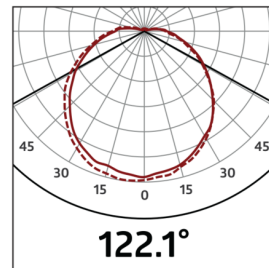

Désignation	Couleur	Ref.
Bague d'étanchéité IP54 HF-L1	-	37849

Données techniques

Tension:	230 V AC \pm 10% 50 / 60 Hz
Dimensions:	Ø 275 x 85 mm
Appareil d'éclairage:	max. 23 W avec douille E 27
Sécurité photobiologique:	RG 0
Niveau de protection:	IP40 / Classe II
Température ambiante:	-15 °C à +30 °C
Boîtier:	Verre dépoli
Couleur du matériau:	blanc

h (m)	∅ (m)	E (lx)
1.0	3.6	57
2.0	7.2	14
3.0	10.8	6
4.0	14.4	4
5.0	18.1	2

Accessoires

Bague d'étanchéité IP54 HF-L1

Ref.: 37849

Dimensions: Ø 230 mm

Niveau de protection: IP54

Couleur du matériau: -