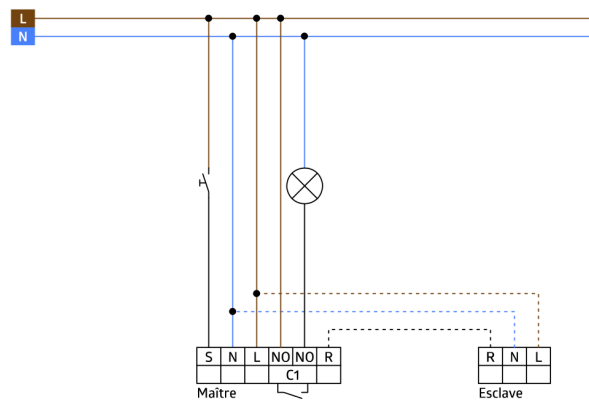

Données techniques

Tension:	110 - 240 V AC 50 / 60 Hz
Dimensions:	cadre non- inclus 70 x 70 x 61 mm
Puissance interne:	env. 0.2 W
Angle de détection:	horizontal 180° (Montage mural)
Portée:	max. 10 m transversale max. 3 m frontale
Surface contrôlée pour une approche tangentielle:	150 m ² / 1.1 m Hauteur de fixation
Hauteur de montage min./max./recommanded:	1 m / 2.2 m / 1.1 m
Niveau de protection:	IP20 / Classe II
Résistance aux chocs:	IK05
Température ambiante:	-25 °C à +50 °C
Boîtier:	Polycarbonate, résistant aux UV
Couleur du matériau:	anthracite mat, similaire RAL7021 (92634)
Intervalle d'impulsion:	2 ou 9 s

Informations sur les produits

Set : Indoor 180-S cadre non-inclus + Cadre IP20
Indoor 180 anthracite mat, similaire RAL7021

Appareil esclave

Pour l'extension de la zone de détection d'un appareil maître

Compatible avec les appareils maîtres 230 V, pour les
exceptions, veuillez consulter l'appareil maître correspondant.

Disponible avec cadre (dimension de la couverture intérieure
60 x 60 mm) ou sans cadre pour combinaison avec le cadre
de couverture (dimension de la couverture intérieure 50 x 50
mm) en 5 couleurs différentes

Peut être utilisé en combinaison avec des plaques centrales
dans des systèmes de cadres communs de différents
fabricants

B.E.G. cadres et plaques centrales pour la combinaison avec
d'autres systèmes disponibles