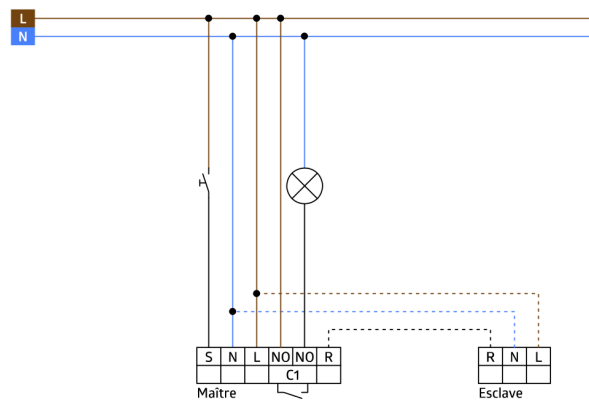

Données de commande

Désignation	Couleur	Ref.
Indoor 180-S cadre non-inclus	-	92660
Cadre IP20 Indoor 180	anthracite	92634

Données techniques

Tension:	110 - 240 V AC 50 / 60 Hz
Dimensions:	cadre non- inclus 70 x 70 x 61 mm
Puissance interne:	env. 0.2 W
Angle de détection:	horizontal 180° (Montage mural)
Portée:	max. 10 m transversale max. 3 m frontale
Surface contrôlée pour une approche tangentielle:	150 m ² / 1.1 m Hauteur de fixation
Hauteur de montage min./max./recommended:	1 m / 2.2 m / 1.1 m
Niveau de protection:	IP20 / Classe II
Résistance aux chocs:	IK05
Température ambiante:	-25 °C à +50 °C
Boîtier:	Polycarbonate, résistant aux UV
Couleur du matériau:	anthracite mat, similaire RAL7021 (92634)
Intervalle d'impulsion:	2 ou 9 s

Informations sur les produits

Set : Indoor 180-S cadre non-inclus + Cadre IP20
Indoor 180 anthracite mat, similaire RAL7021

Appareil esclave

Pour l'extension de la zone de détection d'un appareil maître

Compatible avec les appareils maîtres 230 V, pour les
exceptions, veuillez consulter l'appareil maître correspondant.

Disponible avec cadre (dimension de la couverture intérieure
60 x 60 mm) ou sans cadre pour combinaison avec le cadre
de couverture (dimension de la couverture intérieure 50 x 50
mm) en 5 couleurs différentes

Peut être utilisé en combinaison avec des plaques centrales
dans des systèmes de cadres communs de différents
fabricants

B.E.G. cadres et plaques centrales pour la combinaison avec
d'autres systèmes disponibles