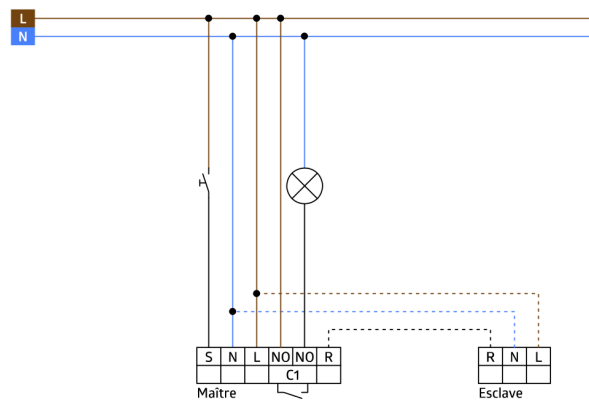

Données de commande

Désignation	Couleur	Ref.
Indoor 180-S cadre non-inclus	-	92660
Cadre IP20 Indoor 180	zilver	92633

Données techniques

Tension:	110 - 240 V AC 50 / 60 Hz
Dimensions:	cadre non- inclus 70 x 70 x 61 mm
Puissance interne:	env. 0.2 W
Angle de détection:	horizontal 180° (Montage mural)
Portée:	max. 10 m transversale max. 3 m frontale
Surface contrôlée pour une approche tangentielle:	150 m ² / 1.1 m Hauteur de fixation
Hauteur de montage min./max./recommanded:	1 m / 2.2 m / 1.1 m
Niveau de protection:	IP20 / Classe II
Résistance aux chocs:	IK05
Température ambiante:	-25 °C à +50 °C
Boîtier:	Polycarbonate, résistant aux UV
Couleur du matériau:	zilver mat, similaire RAL9006 (92633)
Intervalle d'impulsion:	2 ou 9 s

Informations sur les produits

Set : Indoor 180-S cadre non-inclus + Cadre IP20
Indoor 180 zilver mat, similaire RAL9006

Appareil esclave

Pour l'extension de la zone de détection d'un appareil maître

Compatible avec les appareils maîtres 230 V, pour les
exceptions, veuillez consulter l'appareil maître correspondant.

Disponible avec cadre (dimension de la couverture intérieure
60 x 60 mm) ou sans cadre pour combinaison avec le cadre
de couverture (dimension de la couverture intérieure 50 x 50
mm) en 5 couleurs différentes

Peut être utilisé en combinaison avec des plaques centrales
dans des systèmes de cadres communs de différents
fabricants

B.E.G. cadres et plaques centrales pour la combinaison avec
d'autres systèmes disponibles