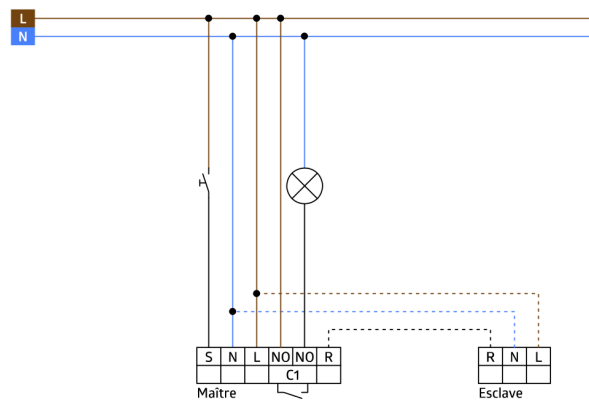

Données de commande

Désignation	Couleur	Ref.
Indoor 180-S cadre non-inclus	-	92660
Cadre IP20 Indoor 180	blanc perlé	92632

Données techniques

Tension:	110 - 240 V AC 50 / 60 Hz
Dimensions:	cadre non- inclus 70 x 70 x 61 mm
Puissance interne:	env. 0.2 W
Angle de détection:	horizontal 180° (Montage mural)
Portée:	max. 10 m transversale max. 3 m frontale
Surface contrôlée pour une approche tangentielle:	150 m ² / 1.1 m Hauteur de fixation
Hauteur de montage min./max./recommanded:	1 m / 2.2 m / 1.1 m
Niveau de protection:	IP20 / Classe II
Résistance aux chocs:	IK05
Température ambiante:	-25 °C à +50 °C
Boîtier:	Polycarbonate, résistant aux UV
Couleur du matériau:	blanc perlé mat, similaire RAL1013 (92632)
Intervalle d'impulsion:	2 ou 9 s

Informations sur les produits

Set : Indoor 180-S cadre non-inclus + Cadre IP20
Indoor 180 blanc perlé mat, similaire RAL1013

Appareil esclave

Pour l'extension de la zone de détection d'un appareil maître

Compatible avec les appareils maîtres 230 V, pour les
exceptions, veuillez consulter l'appareil maître correspondant.

Disponible avec cadre (dimension de la couverture intérieure
60 x 60 mm) ou sans cadre pour combinaison avec le cadre
de couverture (dimension de la couverture intérieure 50 x 50
mm) en 5 couleurs différentes

Peut être utilisé en combinaison avec des plaques centrales
dans des systèmes de cadres communs de différents
fabricants

B.E.G. cadres et plaques centrales pour la combinaison avec
d'autres systèmes disponibles