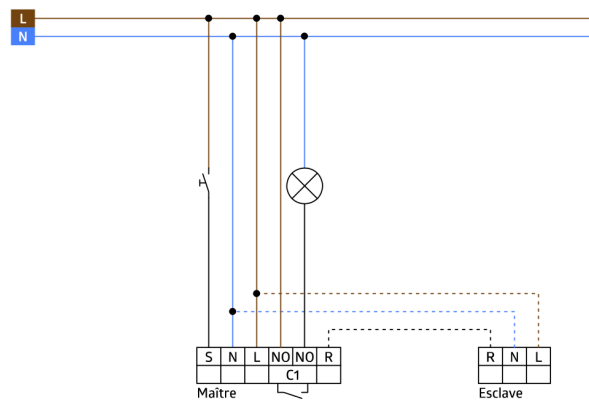

Données techniques

Tension:	110 - 240 V AC 50 / 60 Hz
Dimensions:	cadre non- inclus 70 x 70 x 61 mm
Puissance interne:	env. 0.2 W
Angle de détection:	horizontal 180° (Montage mural)
Portée:	max. 10 m transversale max. 3 m frontale
Surface contrôlée pour une approche tangentielle:	150 m ² / 1.1 m Hauteur de fixation
Hauteur de montage min./max./recommended:	1 m / 2.2 m / 1.1 m
Niveau de protection:	IP20 / Classe II
Résistance aux chocs:	IK05
Température ambiante:	-25 °C à +50 °C
Boîtier:	Polycarbonate, résistant aux UV
Couleur du matériau:	blanc laque mat, similaire RAL9016 (92631)
Intervalle d'impulsion:	2 ou 9 s

Informations sur les produits

Set : Indoor 180-S cadre non-inclus + Cadre IP20
Indoor 180 blanc laque mat, similaire RAL9016

Appareil esclave

Pour l'extension de la zone de détection d'un appareil maître

Compatible avec les appareils maîtres 230 V, pour les
exceptions, veuillez consulter l'appareil maître correspondant.

Disponible avec cadre (dimension de la couverture intérieure
60 x 60 mm) ou sans cadre pour combinaison avec le cadre
de couverture (dimension de la couverture intérieure 50 x 50
mm) en 5 couleurs différentes

Peut être utilisé en combinaison avec des plaques centrales
dans des systèmes de cadres communs de différents
fabricants

B.E.G. cadres et plaques centrales pour la combinaison avec
d'autres systèmes disponibles