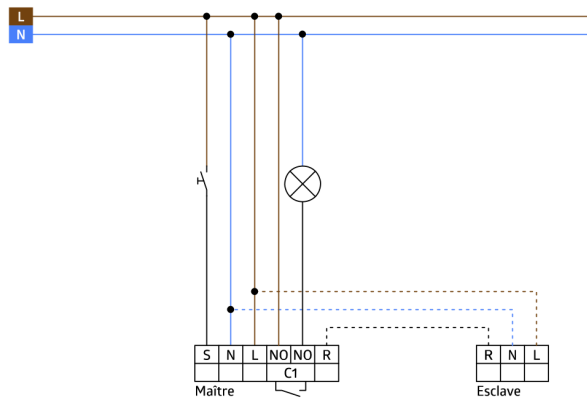

## Données techniques

Tension:	110 - 240 V AC 50 / 60 Hz
Dimensions:	<b>88 x 88 x 42 mm (92141)</b>
Puissance interne:	env. 0.2 W
Angle de détection:	horizontal 180° (Montage mural)
Portée:	max. 10 m transversale max. 3 m frontale
Surface contrôlée pour une approche tangentielle:	150 m <sup>2</sup> / 1.1 m Hauteur de fixation
Hauteur de montage min./max./recommanded:	1 m / 2.2 m / 1.1 m
Niveau de protection:	<b>IP54 (92141)</b>
Résistance aux chocs:	IK05
Température ambiante:	-25 °C à +50 °C
Boîtier:	Polycarbonate, résistant aux UV
Couleur du matériau:	-
Intervalle d'impulsion:	2 ou 9 s

## Informations sur les produits

Set : Indoor 180-S cadre non-inclus + Socle AP Indoor 180 blanc pur mat, similaire RAL9010

Appareil esclave

Pour l'extension de la zone de détection d'un appareil maître

Compatible avec les appareils maîtres 230 V, pour les exceptions, veuillez consulter l'appareil maître correspondant.

Disponible avec cadre (dimension de la couverture intérieure 60 x 60 mm) ou sans cadre pour combinaison avec le cadre de couverture (dimension de la couverture intérieure 50 x 50 mm) en 5 couleurs différentes

Peut être utilisé en combinaison avec des plaques centrales dans des systèmes de cadres communs de différents fabricants

B.E.G. cadres et plaques centrales pour la combinaison avec d'autres systèmes disponibles