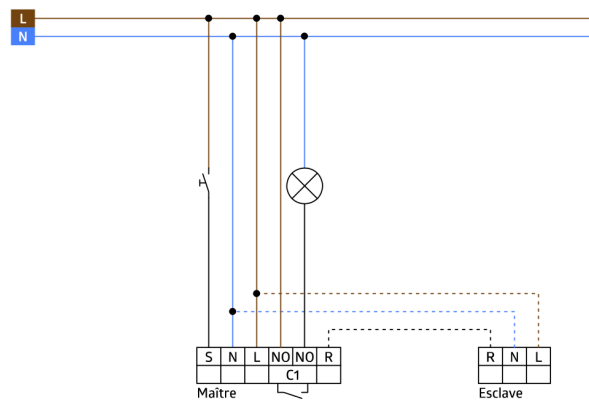

Données de commande

Désignation	Couleur	Ref.
Indoor 180-S cadre non-inclus	-	92660
Cadre IP54 Indoor 180	blanc pur	92139

Données techniques

Tension:	110 - 240 V AC 50 / 60 Hz
Dimensions:	cadre non- inclus 70 x 70 x 61 mm + 87 x 87 mm (92139)
Puissance interne:	env. 0.2 W
Angle de détection:	horizontal 180° (Montage mural)
Portée:	max. 10 m transversale max. 3 m frontale
Surface contrôlée pour une approche tangentielle:	150 m ² / 1.1 m Hauteur de fixation
Hauteur de montage min./max./recommended:	1 m / 2.2 m / 1.1 m
Niveau de protection:	IP20 / Classe II + IP54 (92139)
Résistance aux chocs:	IK05
Température ambiante:	-25 °C à +50 °C
Boîtier:	Polycarbonate, résistant aux UV
Couleur du matériau:	blanc pur mat, similaire RAL9010 (92139)
Intervalle d'impulsion:	2 ou 9 s

Informations sur les produits

Set : Indoor 180-S cadre non-inclus + Cadre IP54
Indoor 180 blanc pur mat, similaire RAL9010

Appareil esclave

Pour l'extension de la zone de détection d'un appareil maître

Compatible avec les appareils maîtres 230 V, pour les exceptions, veuillez consulter l'appareil maître correspondant.

Disponible avec cadre (dimension de la couverture intérieure 60 x 60 mm) ou sans cadre pour combinaison avec le cadre de couverture (dimension de la couverture intérieure 50 x 50 mm) en 5 couleurs différentes

Peut être utilisé en combinaison avec des plaques centrales dans des systèmes de cadres communs de différents fabricants

B.E.G. cadres et plaques centrales pour la combinaison avec d'autres systèmes disponibles