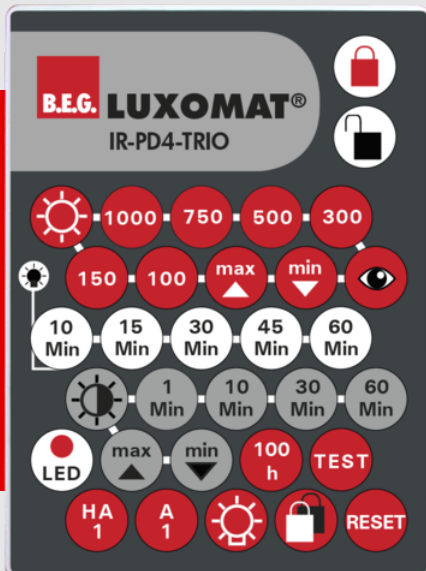

## IR-PD4-TRIO

92097 EAN: 4007529920976

Télécommande à infrarouge pour la programmation et le réglage simples et confortables

Fixation murale incluse

Programmation simple du détecteur de présence PD4-M-TRIO-DIM

### Données de commande

Désignation	Couleur	Ref.
IR-PD4-TRIO	-	92097

## Données techniques

Batterie:	3.0 V Lithium CR2032 (compris dans la livraison)
Dimensions:	80 x 60 x 8 mm
Couleur du matériau:	-
Portée (env.):	<b>nuageux/crépusculaire :</b> max. 5 à 6 m <b>clair, ensoleillé :</b> max. 2 à 3 m