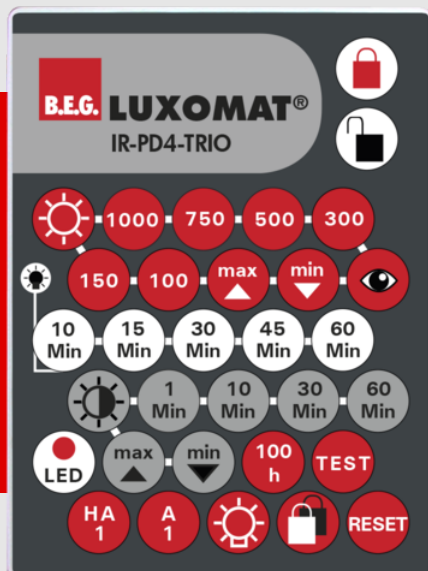

## IR-PD4-TRIO

92097 EAN: 4007529920976

- Batterie: 3.0 V Lithium CR2032 (compris dans la livraison)
- Dimensions: 80 x 60 x 8 mm
- Couleur du matériau: -

### Données de commande

Désignation	Couleur	Ref.
IR-PD4-TRIO	-	92097

## Données techniques

Batterie:	3.0 V Lithium CR2032 (compris dans la livraison)
Dimensions:	80 x 60 x 8 mm
Couleur du matériau:	-
Portée (env.):	<b>nuageux/crépusculaire :</b> max. 5 à 6 m <b>clair, ensoleillé :</b> max. 2 à 3 m