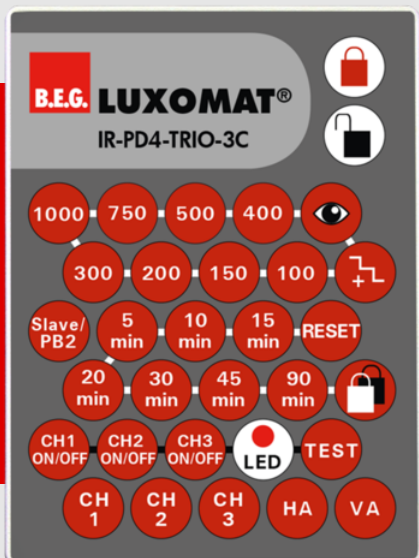

B.E.G.**LUXOMAT®**

IR-PD4-TRIO-3C

92851 EAN: 4007529928514

Télécommande à infrarouge pour la programmation et le réglage simples et confortables

Fixation murale incluse

Programmation simple du détecteur de présence PD4-M-3C-TRIO

Données de commande

Désignation	Couleur	Ref.
IR-PD4-TRIO-3C	-	92851

Accessoires

Désignation	Couleur	Ref.
Support mural IR-RC	blanc	92100

Données techniques

Batterie:	3.0 V Lithium CR2032 (compris dans la livraison)
Dimensions:	80 x 60 x 8 mm
Couleur du matériau:	-
Portée (env.):	nuageux/crépusculaire : max. 5 à 6 m clair, ensoleillé : max. 2 à 3 m

Informations sur les produits

Télécommande à infrarouge pour la programmation et le réglage simples et confortables

Fixation murale incluse

Programmation simple du détecteur de présence PD4-M-3C-TRIO

Les fonctions de la télécommande sont décrites avec l'appareil concerné

Convient pour: 92740, 92745, ...

Accessoires

Support mural IR-RC

Ref.: 92100

Dimensions: 63 x 30 x 19 mm

Boîtier: Polycarbonate, résistant aux UV

Couleur du matériau: blanc