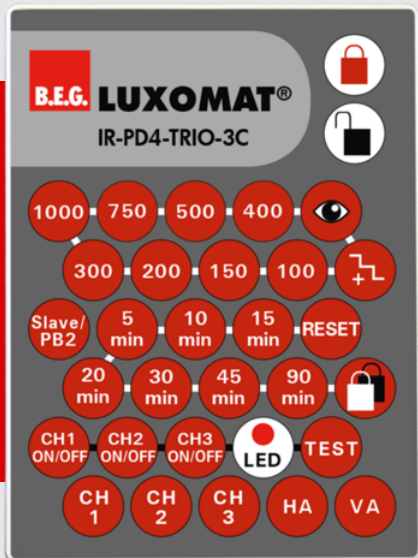

B.E.G.**LUXOMAT®**

IR-PD4-TRIO-3C

92851 EAN: 4007529928514

- Batterie: 3.0 V Lithium CR2032 (compris dans la livraison)
- Dimensions: 80 x 60 x 8 mm
- Couleur du matériau: -

Données de commande

Désignation	Couleur	Ref.
IR-PD4-TRIO-3C	-	92851

Accessoires

Désignation	Couleur	Ref.
Support mural IR-RC	blanc	92100

Données techniques

Batterie:	3.0 V Lithium CR2032 (compris dans la livraison)
Dimensions:	80 x 60 x 8 mm
Couleur du matériau:	-
Portée (env.):	nuageux/crépusculaire : max. 5 à 6 m clair, ensoleillé : max. 2 à 3 m

Informations sur les produits

Télécommande à infrarouge pour la programmation et le réglage simples et confortables

Fixation murale incluse

Programmation simple du détecteur de présence PD4-M-3C-TRIO

Les fonctions de la télécommande sont décrites avec l'appareil concerné

Convient pour: 92740, 92745, ...

Accessoires

Support mural IR-RC

Ref.: 92100

Dimensions: 63 x 30 x 19 mm

Boîtier: Polycarbonate, résistant aux UV

Couleur du matériau: blanc