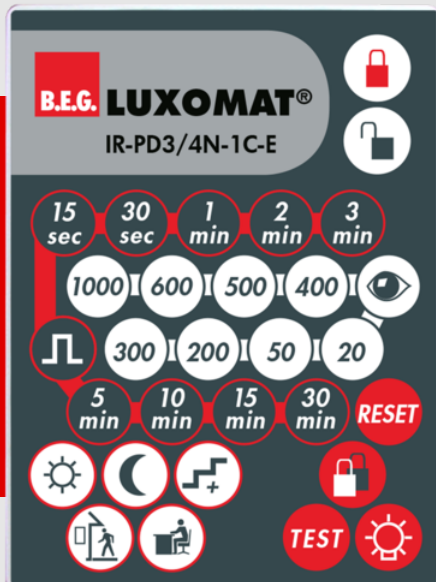

B.E.G.**LUXOMAT®**

IR-PD3/4N-1C-E

93110 EAN: 4007529931101

Télécommande à infrarouge pour la programmation et le réglage simples et confortables

Fixation murale incluse

Les fonctions de la télécommande sont décrites avec l'appareil concerné

Données de commande

Désignation	Couleur	Ref.
IR-PD3/4N-1C-E	-	93110

Accessoires

Désignation	Couleur	Ref.
Support mural IR-RC	blanc	92100

Données techniques

Batterie: 3.0 V Lithium CR2032
(compris dans la livraison)

Dimensions: 80 x 60 x 8 mm

Couleur du matériau: -

Portée (env.): **nuageux/crépusculaire :**
max. 5 à 6 m
clair, ensoleillé : max. 2 à 3 m

Informations sur les produits

Télécommande à infrarouge pour la programmation et le réglage simples et confortables

Fixation murale incluse

Programmation simple des détecteurs de mouvement suivants :

PD3N-1C -AP/-FP/-EN, PD3N-1C-NO-PF-FP
PD4N-1C (-C) -AP/-FP/-EN

Les fonctions de la télécommande sont décrites avec l'appareil concerné